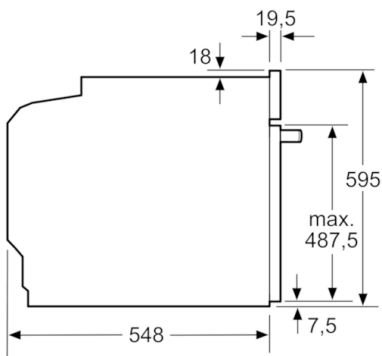

Serie | 8, Einbau-Backofen, Schwarz HBG655BB1C

Masse in mm