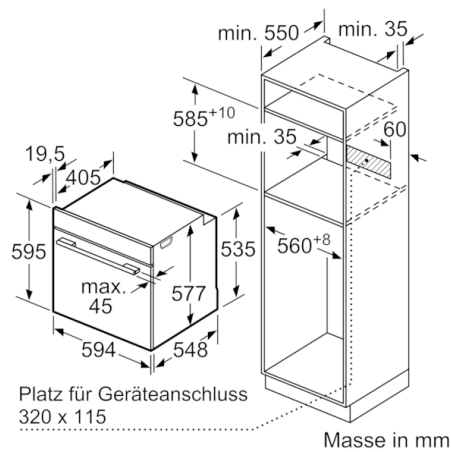

Masse in mm

Wird das Gerät unter einem Kochfeld eingebaut, muss folgende Arbeitsplattenstärke (ggf. inkl. Unterkonstruktion) beachtet werden.

Kochfeld-Typ	min. Arbeitsplattenstärke	
	aufgesetzt	flächenbündig
Induktionskochfeld	37 mm	38 mm
Vollflächen-Induktionskochfeld	47 mm	48 mm
Gaskochfeld	30 mm	38 mm
Elektrokochfeld	27 mm	30 mm