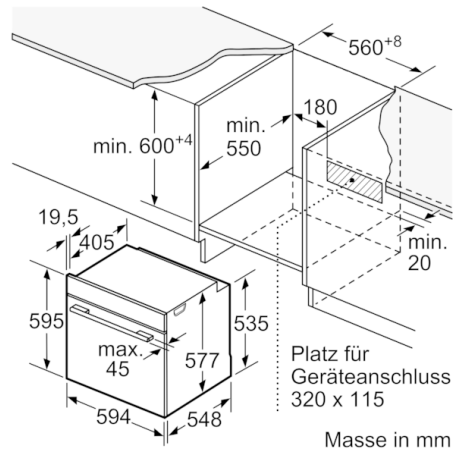

### Technische Daten

Frontfarbe :	Schwarz
Bauform :	Eingebaut
Integriertes Reinigungssystem :	alle Seiten katalytisch
Nischenmaße (H x B x T) (mm) :	585-595 x 560-568 x 550
Abmessungen des Gerätes (mm) :	595 x 594 x 548
Abmessungen des verpackten Gerätes (mm) :	670 x 680 x 670
Material der Blende :	Glas
Material der Tür :	Glas
Nettogewicht (kg) :	35.712
Nettovolumen - Backrohr 1 (l) :	71
Beheizungsarten :	Auftauen, Großflächengrill, Heißluft-Eco, Kleinflächengrill, Ober-/Unterhitze, Pizzastufe, Sanftgaren, Umluftgrill, Unterhitze, Vorwärmen, Warmhalten
Backofenregelung :	elektronisch
Anzahl eingebauter Leuchten :	1
Approbationszertifikate :	CE, VDE
EAN-Nummer :	4242002807751
Anzahl der Innenräume (2010/30/EC) :	1
Energieeffizienzklasse (2010/30/EC) :	A+
Energieverbrauch pro Ober-/Unterhitze Zyklus (2010/30/EC) :	0.87
Energieverbrauch pro Heißluft-Zyklus (2010/30/EC) :	0.69
Energieeffizienzindex (2010/30/EC) :	81.2
Anschlusswert (W) :	3600
Absicherung (A) :	3*10
Spannung (V) :	220-240
Frequenz (Hz) :	60; 50
Steckerart :	ohne Stecker

#### **Sicherheit**

- Gerätemasse (HxBxT): 595 mm x 594 mm x 548 mm
- Nischenmasse (HxBxT): 585 mm - 595 mm x 560 mm - 568 mm x 550 mm

## Serie | 8, Einbau-Backofen, Schwarz HBG655BB1C

Masse in mm

Masse in mm

Wird das Gerät unter einem Kochfeld eingebaut, muss folgende Arbeitsplattenstärke (ggf. inkl. Unterkonstruktion) beachtet werden.

Kochfeld-Typ	min. Arbeitsplattenstärke	
	aufgesetzt	flächenbündig
Induktionskochfeld	37 mm	38 mm
Vollflächen-Induktionskochfeld	47 mm	48 mm
Gaskochfeld	30 mm	38 mm
Elektrokochfeld	27 mm	30 mm

Masse in mm