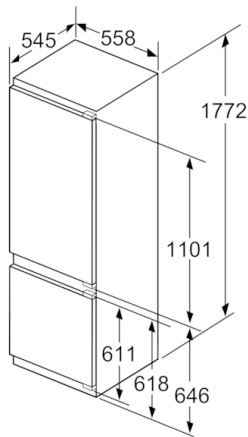

**Serie | 6, Einbau-Kühl-Gefrier-Kombination
mit Gefrierbereich unten, 177.2 x 55.8 cm
KIS87ADE0H**

Masse in mm