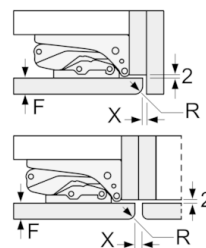

### Montage

### Allgemeine Informationen

**Serie | 6, Einbau-Kühl-Gefrier-Kombination  
mit Gefrierbereich unten, 177.2 x 55.8 cm  
KIS87ADE0H**

Masse in mm

Masse in mm

Die angegebenen Möbeltürmasse gelten für eine Türfuge von 4 mm.

Masse in mm

Masse in mm  
Empfehlung Spaltmasse für Flachscharnier

F	R	X
16-19	0-3	2,5
20	0-1	3
	2-3	2,5
21	0-1	3
	2-3	2,5
22	0	4
	1	3,5
	2-3	3

Die in der Tabelle empfohlenen Spaltmasse sind einzuhalten, um eine kollisionsfreie Öffnung der Gerätetüre zu gewährleisten und Beschädigungen am Küchenmöbel zu vermeiden.