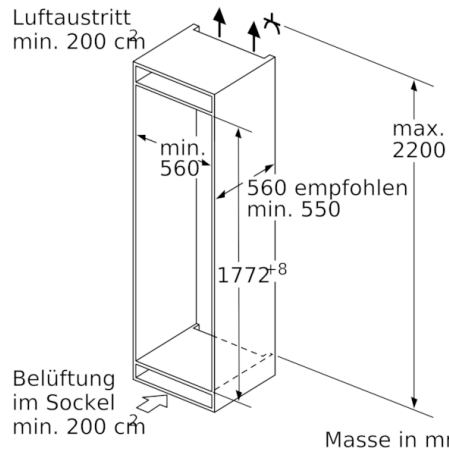

### Masse

- Gerätemasse: H 177 x B 56 x T 55 cm

### Allgemeine Informationen

**Serie | 6, Einbau-Kühl-Gefrier-Kombination  
mit Gefrierbereich unten, 177.2 x 55.8 cm  
KIS87ADE0H**

Masse in mm

Masse in mm

Die angegebenen Möbeltürmasse gelten für eine Türfuge von 4 mm.