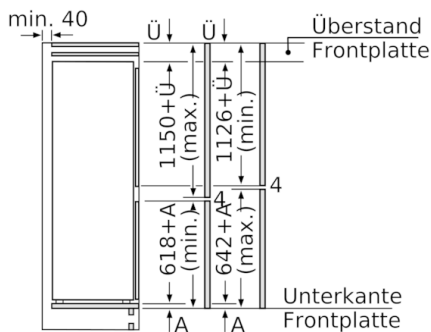

### Allgemeine Informationen

**Serie | 6, Einbau-Kühl-Gefrier-Kombination  
mit Gefrierbereich unten, 177.2 x 55.8 cm  
KIS87ADE0H**

Masse in mm

Masse in mm

Die angegebenen Möbeltürmasse gelten für eine Türfuge von 4 mm.

Masse in mm

Masse in mm  
Empfehlung Spaltmasse für Flachscharnier

F	R	X
16-19	0-3	2,5
20	0-1	3
	2-3	2,5
21	0-1	3
	2-3	2,5
22	0	4
	1	3,5
	2-3	3

Die in der Tabelle empfohlenen Spaltmasse sind einzuhalten, um eine kollisionsfreie Öffnung der Gerätetüre zu gewährleisten und Beschädigungen am Küchenmöbel zu vermeiden.