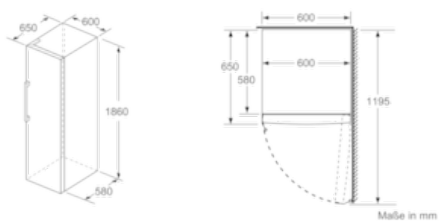

iQ300, Freistehender Gefrierschrank, 176 x 60 cm, weiß GS33NVWEP

Maßzeichnungen

	a	b	c	d	e	f
KSW36, GSD36	187					
KSV36, KSF36, GSN36, GSV36	186					
KSV33, GSN33, GSV33	176	60	65	58	60	119.5
KSV29, GSN29, GSV29	161					
GSV24	146					
GSN51	161					
GSN54	176	70	78	70	70	142
GSN58	191					

Maße in cm