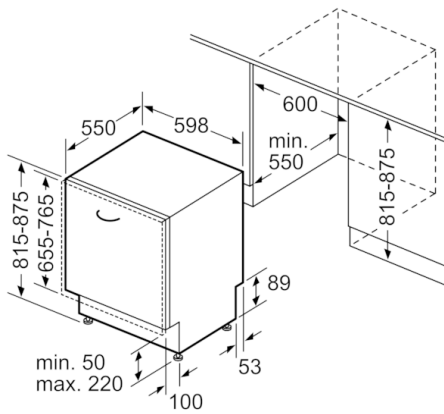

**Serie | 6, Vollintegrierter Geschirrspüler, 60
cm
SMH6ZCX42E**

Masse in mm