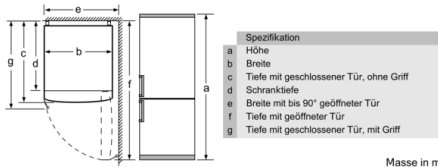

**Serie | 4, Freistehende Kühl-Gefrier-Kombination mit Gefrierbereich unten, 186 x 60 cm, weiß
KGN36VWED**

Gerätename	a	b	c	d	e	f	g
KGN36 (Innerer Griff)	1860	600	660	590	600	1210	660
KGN36 (Äusserer Griff)	1860	600	660	590	640	1210	700

Gerätename	A	B	C	D
KGN33, 36, 39, 46, 49	0/65	20	590	125
KGF39, 49	0/65	20	590	125

Abmessung A:
Bei Modellen mit vertikal integrierten Griffen,
ist für ein einfaches Öffnen ein
Mindestabstand von 65 mm erforderlich.
Masse in mm