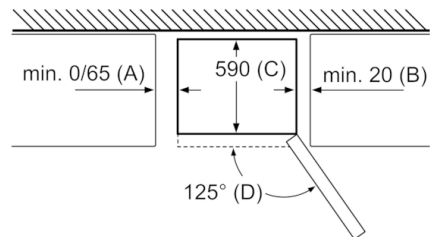

Technische Informationen

- Gerätemasse: H 186 x B 60 x T 66 cm
- Türanschlag rechts, wechselbar
- Höhenverstellbare Füße vorne, Rollen hinten
- Anschlusswert: 100 W
- 220 - 240 V

Zubehör

- 3 x Eierablage, Eiswürfelschale

Frischhaltesystem

- 1 VitaFresh Schublade mit Feuchtigkeitsregulierung - hält Obst und Gemüse vitaminreich und länger frisch

Gefrierteil

- Nutzinhalt Gefrierteil: 89 l
- Gefriervermögen (kg/24h): 10
- Lagerzeit bei Störung: 13 h
- 3 transparente Gefriergut-Schubladen
- SuperGefrieren

| Gerätename | A | B | C | D |
|-----------------------|------|----|-----|-----|
| KGN33, 36, 39, 46, 49 | 0/65 | 20 | 590 | 125 |
| KGF39, 49 | 0/65 | 20 | 590 | 125 |

Abmessung A:
Bei Modellen mit vertikal integrierten Griffen,
ist für ein einfaches Öffnen ein
Mindestabstand von 65 mm erforderlich.
Masse in mm