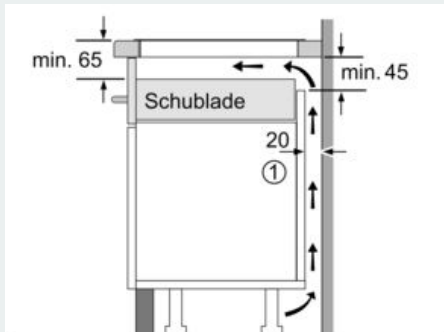

Ausstattung

Technische Daten

Gerätetyp : Kochstelle Glaskeramik
 Bauform : Eingebaut
 Energiequelle : Elektro
 Anzahl der Kochzonen, die gleichzeitig benutzt werden können : 4
 Nischenmaße (H x B x T) : 51 x 560-560 x 490-500 mm
 Gerätebreite : 602 mm
 Abmessungen des Gerätes : 51 x 602 x 520 mm
 Abmessungen des verpackten Gerätes : 126 x 753 x 603 mm
 Nettogewicht : 13.919 kg
 Bruttogewicht : 15.1 kg
 Restwärmeanzeige : Getrennt
 Lage der Steuerung : Vorne
 Hauptoberflächenmaterial : Glaskeramik
 Oberflächenfarbe : Schwarz
 Approbationszertifikate : AENOR, CE
 Länge Netzkabel : 110 cm
 EAN-Nummer : 4242003716854
 Elektroanschlusswert : 7400 W
 Spannung : 220-240 V
 Frequenz : 50; 60 Hz

Schnelligkeit

- powerBoost-Funktion für alle Induktions-Kochzonen möglich

Technische Informationen

- Anschlusskabel (1.1 m)
- Anschlusswert: 7.4 kW

**iQ700, Induktionskochfeld, 60 cm,
Schwarz
EX675LEC1E**

Maßzeichnungen

① Lüftungsspalt muß vorgesehen werden.

Maße in mm

① Lüftungsspalt muß vorgesehen werden.

Maße in mm

Maße in mm

① Lüftungsspalt muß vorgesehen werden.

Maße in mm