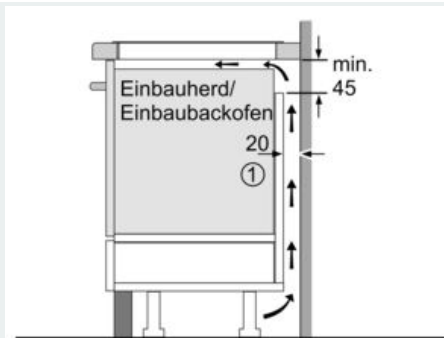

Ausstattung

Technische Daten

Gerätetyp : Kochstelle Glaskeramik
 Bauform : Eingebaut
 Energiequelle : Elektro
 Anzahl der Kochzonen, die gleichzeitig benutzt werden können : 4
 Nischenmaße (H x B x T) : 51 x 560-560 x 490-500 mm
 Gerätebreite : 602 mm
 Abmessungen des Gerätes : 51 x 602 x 520 mm
 Abmessungen des verpackten Gerätes : 126 x 753 x 603 mm
 Nettogewicht : 13.919 kg
 Bruttogewicht : 15.1 kg
 Restwärmeanzeige : Getrennt
 Lage der Steuerung : Vorne
 Hauptoberflächenmaterial : Glaskeramik
 Oberflächenfarbe : Schwarz
 Approbationszertifikate : AENOR, CE
 Länge Netzkabel : 110 cm
 EAN-Nummer : 4242003716854
 Elektroanschlusswert : 7400 W
 Spannung : 220-240 V
 Frequenz : 50; 60 Hz

**iQ700, Induktionskochfeld, 60 cm,
Schwarz
EX675LEC1E**

Ausstattung

Design

- Facetten-Design vorne, Profile seitlich

Bedienung

- dual lightSlider
- 17 Leistungs-Stufen
- Digitales Funktionsdisplay
- Kochzonen: 1 x Ø 380 mmx240 mm, 3.3 kW (max. Powerstufe 3.7 kW) Induktion oder 2 x Ø 190 mm, 2.2 kW (max. Powerstufe 3.7 kW) Induktion; 1 x Ø 145 mm, 1.4 kW (max. Powerstufe 2.2 kW) Induktion; 1 x Ø 210 mm, 2.2 kW (max. Powerstufe 3.7 kW) Induktion
- flexInduction
- Bratsensor Plus mit 5 Temperaturstufen

Schnelligkeit

- powerBoost-Funktion für alle Induktions-Kochzonen möglich

Technische Informationen

- Anschlusskabel (1.1 m)
- Anschlusswert: 7.4 kW

**iQ700, Induktionskochfeld, 60 cm,
Schwarz
EX675LEC1E**

Maßzeichnungen

① Lüftungsspalt muß vorgesehen werden.

Maße in mm

① Lüftungsspalt muß vorgesehen werden.

Maße in mm

Maße in mm

① Lüftungsspalt muß vorgesehen werden.

Maße in mm