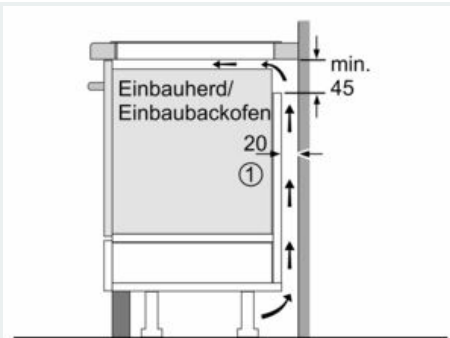

Ausstattung

Technische Daten

Gerätetyp : Kochstelle Glaskeramik
 Bauform : Eingebaut
 Energiequelle : Elektro
 Anzahl der Kochzonen, die gleichzeitig benutzt werden können : 4
 Nischenmaße (H x B x T) : 51 x 560-560 x 490-500 mm
 Gerätebreite : 602 mm
 Abmessungen des Gerätes : 51 x 602 x 520 mm
 Abmessungen des verpackten Gerätes : 126 x 753 x 603 mm
 Nettogewicht : 13.919 kg
 Bruttogewicht : 15.1 kg
 Restwärmeanzeige : Getrennt
 Lage der Steuerung : Vorne
 Hauptoberflächenmaterial : Glaskeramik
 Oberflächenfarbe : Schwarz
 Approbationszertifikate : AENOR, CE
 Länge Netzkabel : 110 cm
 EAN-Nummer : 4242003716854
 Elektroanschlusswert : 7400 W
 Spannung : 220-240 V
 Frequenz : 50; 60 Hz

**iQ700, Induktionskochfeld, 60 cm,
Schwarz
EX675LEC1E**

Ausstattung

Design

- Facetten-Design vorne, Profile seitlich

Bedienung

- dual lightSlider
- 17 Leistungs-Stufen
- Digitales Funktionsdisplay
- Kochzonen: 1 x Ø 380 mmx240 mm, 3.3 kW (max. Powerstufe 3.7 kW) Induktion oder 2 x Ø 190 mm, 2.2 kW (max. Powerstufe 3.7 kW) Induktion; 1 x Ø 145 mm, 1.4 kW (max. Powerstufe 2.2 kW) Induktion; 1 x Ø 210 mm, 2.2 kW (max. Powerstufe 3.7 kW) Induktion
- flexInduction
- Bratsensor Plus mit 5 Temperaturstufen

Schnelligkeit

- powerBoost-Funktion für alle Induktions-Kochzonen möglich

Technische Informationen

- Anschlusskabel (1.1 m)
- Anschlusswert: 7.4 kW

**iQ700, Induktionskochfeld, 60 cm,
Schwarz
EX675LEC1E**

Maßzeichnungen

① Lüftungsspalt muß vorgesehen werden.

Maße in mm

① Lüftungsspalt muß vorgesehen werden.

Maße in mm

Maße in mm

① Lüftungsspalt muß vorgesehen werden.

Maße in mm