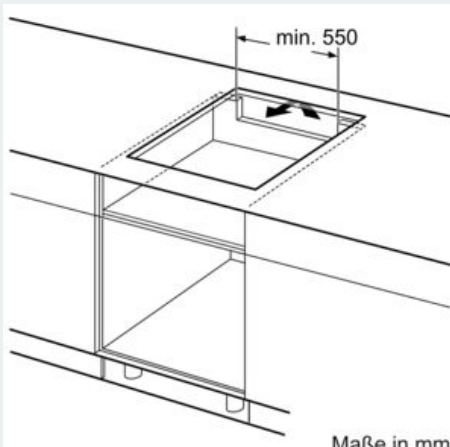

Ausstattung

Technische Daten

Gerätetyp : Kochstelle Glaskeramik
 Bauform : Eingebaut
 Energiequelle : Elektro
 Anzahl der Kochzonen, die gleichzeitig benutzt werden können : 4
 Nischenmaße (H x B x T) : 51 x 560-560 x 490-500 mm
 Gerätebreite : 602 mm
 Abmessungen des Gerätes : 51 x 602 x 520 mm
 Abmessungen des verpackten Gerätes : 126 x 753 x 603 mm
 Nettogewicht : 13.919 kg
 Bruttogewicht : 15.1 kg
 Restwärmeanzeige : Getrennt
 Lage der Steuerung : Vorne
 Hauptoberflächenmaterial : Glaskeramik
 Oberflächenfarbe : Schwarz
 Approbationszertifikate : AENOR, CE
 Länge Netzkabel : 110 cm
 EAN-Nummer : 4242003716854
 Elektroanschlusswert : 7400 W
 Spannung : 220-240 V
 Frequenz : 50; 60 Hz

Maßzeichnungen

① Lüftungsspalt muß vorgesehen werden.

Maße in mm

① Lüftungsspalt muß vorgesehen werden.

Maße in mm

Maße in mm

① Lüftungsspalt muß vorgesehen werden.

Maße in mm