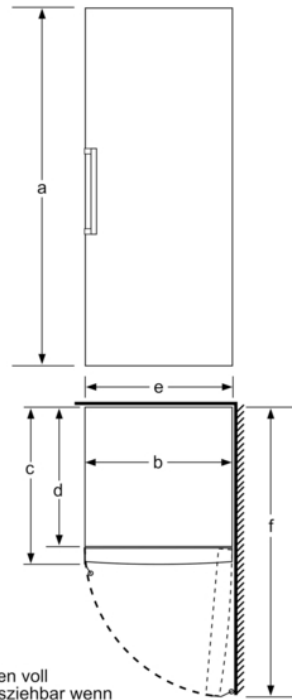

Serie | 6, Freistehender Gefrierschrank, 176 x 70 cm, weiß GSN54AWDPH

	a	b	c	d	e	f
KSW36, GSD36	187					
KSV36, KSF36, GSN36, GSV36	186					
KSV33, GSN33, GSV33	176	60	65	58	60	119.5
KSV29, GSN29, GSV29	161					
GSV24	146					
GSN51	161					
GSN54	176	70	78	70	70	142
GSN58	191					

Masse in cm

Schalen voll
herausziehbar wenn
das Gerät direkt an
einer Wand platziert wird.