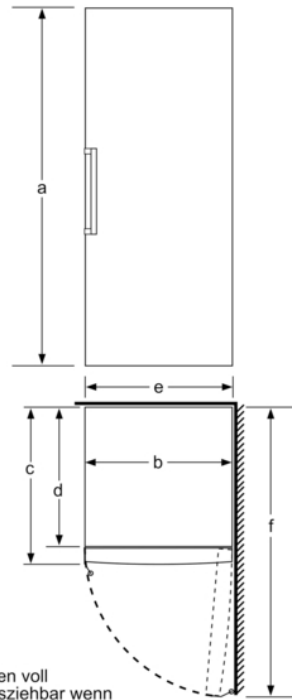

Serie | 6, Freistehender Gefrierschrank, 161 x 70 cm, weiß GSN51DWDPH

	a	b	c	d	e	f
KSW36, GSD36	187					
KSV36, KSF36, GSN36, GSV36	186					
KSV33, GSN33, GSV33	176	60	65	58	60	119.5
KSV29, GSN29, GSV29	161					
GSV24	146					
GSN51	161					
GSN54	176	70	78	70	70	142
GSN58	191					

Masse in cm

Schalen voll
herausziehbar wenn
das Gerät direkt an
einer Wand platziert wird.