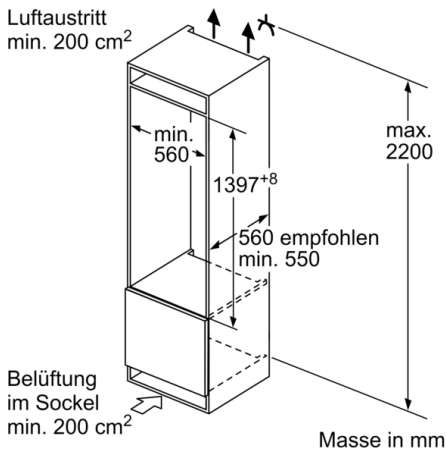

Serie | 6, Einbau-Kühlschrank, 140 x 56 cm, Flachscharnier mit Softeinzug KIR51ADE0

Masse in mm
Empfehlung Spaltmasse für Flachscharnier

F	R	X
16-19	0-3	2,5
20	0-1	3
	2-3	2,5
21	0-1	3
	2-3	2,5
22	0	4
	1	3,5
	2-3	3

Die in der Tabelle empfohlenen Spaltmasse sind einzuhalten, um eine kollisionsfreie Öffnung der Gerätetüre zu gewährleisten und Beschädigungen am Küchenmöbel zu vermeiden.

Masse in mm

Maximal zulässiges Gewicht der Möbelfronten

A	B	C
1500-1750	22	22
720-1400	19	19
A1	15	19
A2	15	19