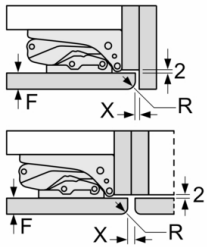

Serie | 6, Einbau-Kühlschrank, 140 x 56 cm, Flachscharnier mit Softeinzug KIR51ADE0

Masse in mm
Empfehlung Spaltmasse für Flachscharnier

F	R	X
16-19	0-3	2,5
20	0-1	3
	2-3	2,5
21	0-1	3
	2-3	2,5
22	0	4
	1	3,5
	2-3	3

Die in der Tabelle empfohlenen Spaltmasse sind einzuhalten, um eine kollisionsfreie Öffnung der Gerätetüre zu gewährleisten und Beschädigungen am Küchenmöbel zu vermeiden.