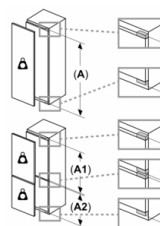

Maximal zulässiges Gewicht der Möbelfronten

A	B	C
1500-1750	22	22
720-1400	19	19
A1	15	19
A2	15	19