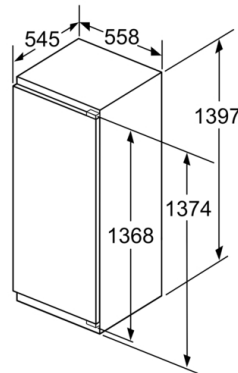

Serie | 6, Einbau-Kühlschrank, 140 x 56 cm, Flachscharnier mit Softeinzug KIR51ADE0

Masse in mm
Empfehlung Spaltmasse für Flachscharnier

F	R	X
16-19	0-3	2,5
20	0-1	3
	2-3	2,5
21	0-1	3
	2-3	2,5
22	0	4
	1	3,5
	2-3	3

Die in der Tabelle empfohlenen Spaltmasse sind einzuhalten, um eine kollisionsfreie Öffnung der Gerätetüre zu gewährleisten und Beschädigungen am Küchenmöbel zu vermeiden.

Masse in mm

Maximal zulässiges Gewicht der Möbelfronten

A	B	C
1500-1750	22	22
720-1400	19	19
A1	15	19
A2	15	19