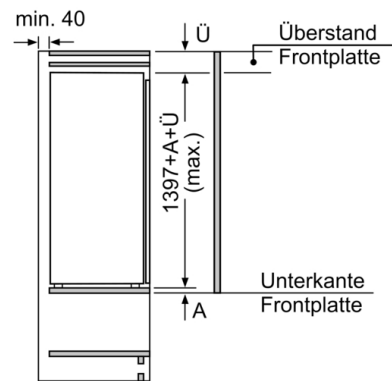

Masse in mm

Maximal zulässiges Gewicht der Möbelfronten

A	B	C
1500-1750	22	22
720-1400	19	19
A1	15	19
A2	15	19