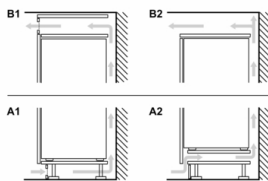

Maximal zulässiges Gewicht der Möbelfronten

A	B	C
1500-1750	22	22
720-1400	19	19
A1	15	19
A2	15	19