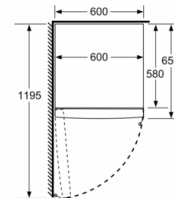

### Technische Informationen

- Türanschlag links, wechselbar
- Höhenverstellbare Füße vorne, Rollen hinten
- Gerätemasse: H 186 x B 60 x T 65 cm
- Türöffnungswinkel 90°
- 220 - 240 V

- a Höhe  
 b Breite  
 c Tiefe bei geschlossener Tür ohne Griff und ohne Abstandteil  
 d Tiefe des Schanks ohne Abstandteil  
 e Breite bei geöffneter Tür ohne Griff  
 f Tiefe bei geöffneter Tür ohne Griff und ohne Abstandteil

Masse in cm

Masse in mm

Masse in mm