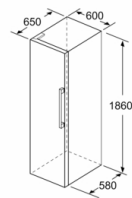

Serie | 4, Freistehender Kühlschrank, 186 x 60 cm, weiß KSV36VWEP

	a	b	c	d	e	f
KSW36, GSD36	187					
KSV36, KSF36, GSN36, GSV36	186					
KSV33, GSN33, GSV33	176	60	65	58	60	119.5
KSV29, GSN29, GSV29	161					
GSV24	146					
GSN51	161					
GSN54	176	70	78	70	70	142
GSN58	191					

1. a Höhe
   b Breite
   c Tiefe bei geschlossener Tür ohne Griff und ohne Abstandteil
   d Tiefe des Schanks ohne Abstandteil
   e Breite bei geöffneter Tür ohne Griff
   f Tiefe bei geöffneter Tür ohne Griff und ohne Abstandteil

Masse in cm

Masse in mm