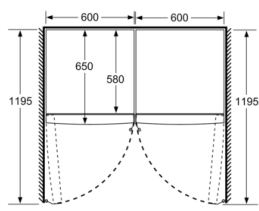

### Technische Informationen

- Türanschlag links, wechselbar
- Höhenverstellbare Füße vorne, Rollen hinten
- Gerätemasse: H 186 x B 60 x T 65 cm
- Türöffnungswinkel 90°
- 220 - 240 V

- a Höhe  
 b Breite  
 c Tiefe bei geschlossener Tür ohne Griff und ohne Abstandteil  
 d Tiefe des Schanks ohne Abstandteil  
 e Breite bei geöffneter Tür ohne Griff  
 f Tiefe bei geöffneter Tür ohne Griff und ohne Abstandteil

Masse in cm

Masse in mm

Masse in mm