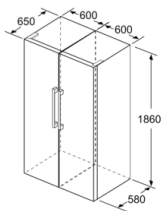

Serie | 4, Freistehender Kühlschrank, 186 x 60 cm, weiß KSV36VWEP

	a	b	c	d	e	f
KSW36, GSD36	187					
KSV36, KSF36, GSN36, GSV36	186					
KSV33, GSN33, GSV33	176	60	65	58	60	119.5
KSV29, GSN29, GSV29	161					
GSV24	146					
GSN51	161					
GSN54	176	70	78	70	70	142
GSN58	191					

1. a Höhe
   b Breite
   c Tiefe bei geschlossener Tür ohne Griff und ohne Abstandteil
   d Tiefe des Schanks ohne Abstandteil
   e Breite bei geöffneter Tür ohne Griff
   f Tiefe bei geöffneter Tür ohne Griff und ohne Abstandteil

Masse in cm

Masse in mm

Masse in mm