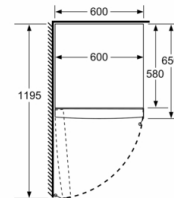

Serie | 4, Réfrigérateur pose libre, 186 x 60 cm, Blanc KSV36VWEP

	a	b	c	d	e	f
KSW36, GSD36	187					
KSV36, KSF36, GSN36, GSV36	186					
KSV33, GSN33, GSV33	176	60	65	58	60	119.5
KSV29, GSN29, GSV29	161					
GSV24	146					
GSN51	161					
GSN54	176	70	78	70	70	142
GSN58	191					

Mesures en cm

Mesures en mm