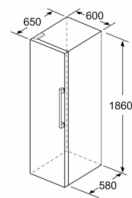

Serie | 4, Réfrigérateur pose libre, 186 x 60 cm, Blanc KSV36VWEP

	a	b	c	d	e	f
KSW36, GSD36	187					
KSV36, KSF36, GSN36, GSV36	186					
KSV33, GSN33, GSV33	176	60	65	58	60	119.5
KSV29, GSN29, GSV29	161					
GSV24	146					
GSN51	161					
GSN54	176	70	78	70	70	142
GSN58	191					

Mesures en cm

Mesures en mm