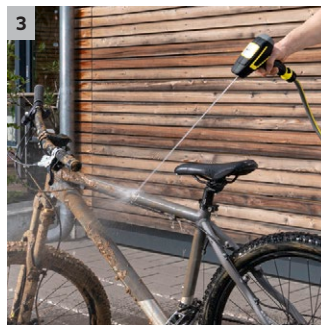

WBS 3

Die innovative Kärcher Reinigungsspritze WBS 3 mit Rotationsstrahl. Für eine schnelle Reinigung von leicht verschmutzten Blumentöpfen, Möbeln und Geräten im Garten.

1 Plug-and-play

- Keine Set-up-Zeit, kein zusätzliches Zubehör erforderlich.
- Kompatibel mit allen erhältlichen Klicksystemen.

2 Innovativer Rotationsstrahl

- Verglichen mit klassischen Gartenspritzern reduziert der rotierende Strahl die Reinigungszeit um bis zu 50 %.
- Bis zu einer Stunde Laufzeit des Rotationsstrahls mit den beiliegenden AA-Batterien.

3 Präziser Punktstrahl

- Dank der hochwertigen Metalldüse ist eine punktgenaue Reinigung möglich.

4 Ergonomisches Design

- Ideale Handhabung in jeder Anwendungssituation.

WBS 3

- Wirksame Reinigung durch rotierenden Strahl
- Gründlicher Abschluss der Reinigungsaufgabe durch den präzisen Punktstrahl
- Kompatibel mit allen erhältlichen Klicksystemen