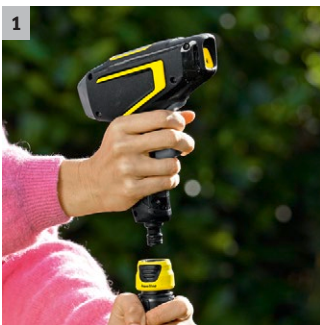

WBS 3

Die innovative Kärcher Reinigungsspritze WBS 3 mit Rotationsstrahl. Für eine schnelle Reinigung von leicht verschmutzten Blumentöpfen, Möbeln und Geräten im Garten.

1 Plug-and-play

- Keine Set-up-Zeit, kein zusätzliches Zubehör erforderlich.
- Kompatibel mit allen erhältlichen Klicksystemen.

2 Innovativer Rotationsstrahl

- Verglichen mit klassischen Gartenspritzern reduziert der rotierende Strahl die Reinigungszeit um bis zu 50 %.
- Bis zu einer Stunde Laufzeit des Rotationsstrahls mit den beiliegenden AA-Batterien.

3 Präziser Punktstrahl

- Dank der hochwertigen Metalldüse ist eine punktgenaue Reinigung möglich.

4 Ergonomisches Design

- Ideale Handhabung in jeder Anwendungssituation.

WBS 3

- Wirksame Reinigung durch rotierenden Strahl
- Gründlicher Abschluss der Reinigungsaufgabe durch den präzisen Punktstrahl
- Kompatibel mit allen erhältlichen Klicksystemen