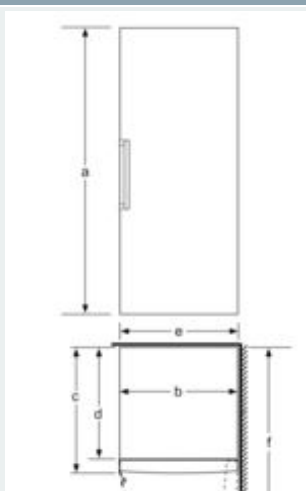

iQ500, Freistehender Gefrierschrank, 176 x 70 cm, Weiß GS54NAWCV

Maßzeichnungen

	a	b	c	d	e	f
KSW36, GSD36	187					
KSV36, KSF36, GSN36, GSV36	186					
KSV33, GSN33, GSV33	176	60	65	58	60	119.5
KSV29, GSN29, GSV29	161					
GSV24	146					
GSN51	161					
GSN54	176	70	78	70	70	142
GSN58	191					

Masse in cm