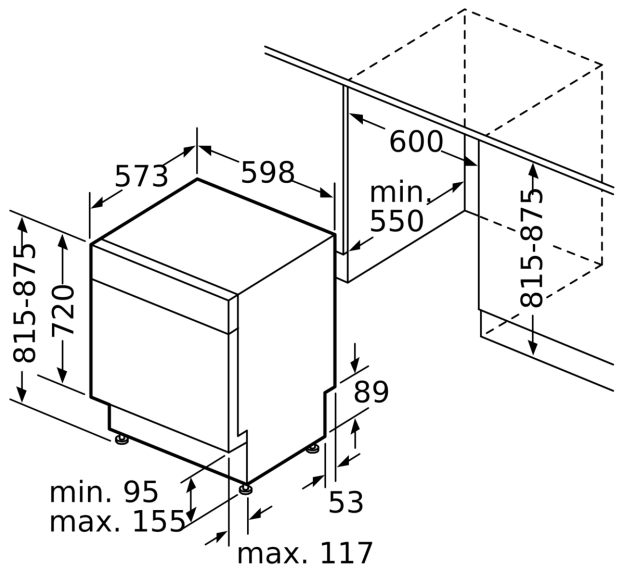

Ausstattung

Technische Daten

Energieeffizienzklasse:	C
Energieverbrauch des eco-Programms pro 100 Betriebszyklen: 74 kWh	
Höchste Anzahl von Maßgedecken:	13
Wasserverbrauch in Litern im eco-Programm pro Betriebszyklus: 9.5 l	
Programmdauer:	4:35 h
Luftschallemissionen:	44 dB(A) re 1 pW
Luftschallemissionsklasse:	B
Bauform:	Einbau
Höhe für Unterbau:	0 mm
Abmessungen des Gerätes:	815 x 598 x 573 mm
Min. Nischenmaße für Installation (H x B x T):	.815-875 x 600 x 550 mm
Tiefe bei geöffneter Tür (90°):	1150 mm
Höhenverstellbare Füße:	Ja - alle von vorne
Höhenverstellung max.:	60 mm
Verstellbarer Sockel:	Horizontal und Vertikal
Nettogewicht:	38.1 kg
Bruttogewicht:	40.0 kg
Anschlusswert:	2400 W
Absicherung:	10 A
Spannung:	220-240 V
Frequenz:	50; 60 Hz
Länge Netzkabel:	175.0 cm
Steckerart:	Schweiz-Stecker mit Erdung
Länge Zulaufschlauch:	165 cm
Länge Ablaufschlauch:	190 cm
EAN-Nummer:	4242003879597
Gerätetyp:	Unterbaufähig

Masse

- Gerätemasse (HxBxT): 81.5 x 59.8 x 57.3 cm

* Garantiebedingungen finden Sie unter www.bosch-home.com/ch/de/garantiebedingungen

¹ Auf einer Skala der Energie-Effizienzklassen von A bis G

² Energieverbrauch in kWh pro 100 Zyklen (im Programm Eco 50 °C).

³ Wasserverbrauch in Litern pro Zyklus (im Programm Eco 50 °C)

⁴ Dauer des Programms Eco 50 °C

iQ300, Unterbau-Geschirrspüler,
60 cm, weiß
SN43EW14AH

Maßzeichnungen

Maße in mm

⚡ Steckdose
() Werte mit Verlängerungssatz

Masse in mm