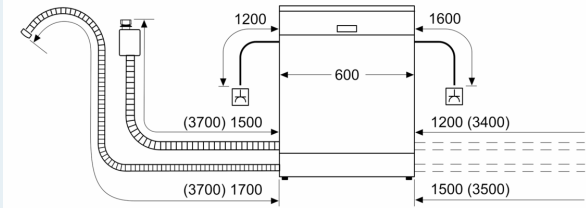

Masse

- Gerätemasse (HxBxT): 81.5 x 59.8 x 57.3 cm

* Garantiebedingungen finden Sie unter www.bosch-home.com/ch/de/garantiebedingungen

¹ Auf einer Skala der Energie-Effizienzklassen von A bis G

² Energieverbrauch in kWh pro 100 Zyklen (im Programm Eco 50 °C).

³ Wasserverbrauch in Litern pro Zyklus (im Programm Eco 50 °C)

⁴ Dauer des Programms Eco 50 °C

iQ300, Unterbau-Geschirrspüler,
60 cm, weiß
SN43EW14AH

Maßzeichnungen

Maße in mm

⚡ Steckdose
() Werte mit Verlängerungssatz