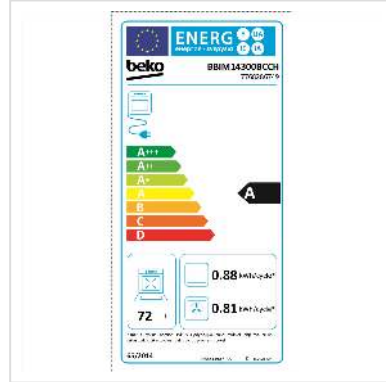

# Beko Ofen BBIM14300BCCH

<b>Artikelnummer</b>	04.07.0095
<b>Hersteller</b>	Beko
<b>Hersteller-Art.-Nr.</b>	BBIM14300BCCH
<b>EAN (Einzelstück)</b>	8690842500879

**Backofen mit AeroPERfekt Funktion die für eine gute Wärmeverteilung sorgt. Dank Emaillebeschichtung und Katalyse-Programm einfach zu reinigen**

Mit der AeroPerfect Funktion (3D) sorgt dieser Backofen für die Konstante und gleichmässige Wärmeverteilung. Der Innenraum ist mit hochwertigem Emaille ausgestattet und einfach zu reinigen. Mit der katalytisch beschichteten Rückwand werden auch stark haftende Rückstände einfach beseitigt.

## Technische Daten

Hersteller	Beko
Produktgruppe	Ofen
Produkttyp	Ofen
Farbe	chrom
Bauform	Einbau
Energieeffizienzklasse	A
Energieeffizienzklasse (A-G)	A
Jährlicher Energieverbrauch	0.88 kWh
Beheizungsart	Ober- und Unterhitze Auftauen Umluft

Leistung	2600 W
Anzahl Backbleche	2
Gitterroste	ja
Bratspieß	nein
Eingangsspannung	230 V
Timer	ja
Volumen	72 l
Eco-Grill	nein
Endzeitvorwahl 1-24 Stunden	ja
Display	ja
Türanschlag	Unten
Höhe	59.5 cm
Breite	59.4 cm
Tiefe	56.7 cm
Gewicht	32.7 g
Verpackungshöhe	655 mm
Verpackungsbreite	660 mm
Verpackungstiefe	660 mm
Paketgewicht	32.9 kg