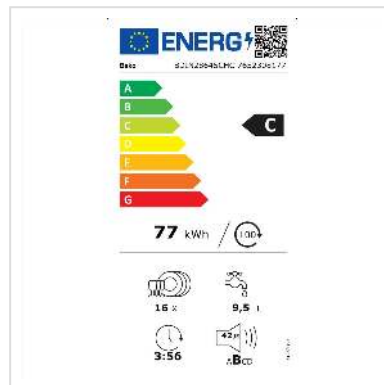

Beko Geschirrspüler BDIN28645CHC 60cm, vollintegriert

Artikelnummer	04.07.0096
Hersteller	Beko
Hersteller-Art.-Nr.	BDIN28645CHC
EAN (Einzelstück)	8690842496936

Aquaintense Technologie - beweglicher Sprüharm spült in jede letzte Ecke Ecke Hygieneprogramm

Dieser Geräuscharme Geschirrspüler bietet Platz für 16 Massgedecke und ist in der Energieeffizienzklasse C.

Technische Daten

Hersteller	Beko
Produktgruppe	Geschirrspüler
Produkttyp	Geschirrspüler
Farbe	weiß
Bauform	Einbau
Energieeffizienzklasse (A-G)	C
Jährlicher Energieverbrauch	1750 kWh
Energieverbrauch für 100 Spülgänge	77 kWh
Schalldruckpegel	42 dB (A)
Geräuschpegel (max.)	42 dB

Eingangsspannung	230 V
Ablaufpumpe	2000 W
Auto	ja
Eco-Mode	ja
Vorwaschen	ja
Herausnehmbare Besteckschublade	nein
Massgedecke	16
Anzahl Programme	8
Display	nein
Restzeitanzeige	nein
Aquastop	ja
Besteckkorb	nein
Förderberechtigt	ja
Startzeitvorwahl	ja
Endzeitvorwahl 1-24 Stunden	nein
Wasseranschluss	Kaltwasser
Wasserverbrauch pro Spülgang	10.5 l
Höhe	815 mm
Breite	598 mm
Tiefe	550 mm
Gewicht	43 kg
Verpackungshöhe	859 mm
Verpackungsbreite	644 mm
Verpackungstiefe	661 mm
Paketgewicht	42 kg