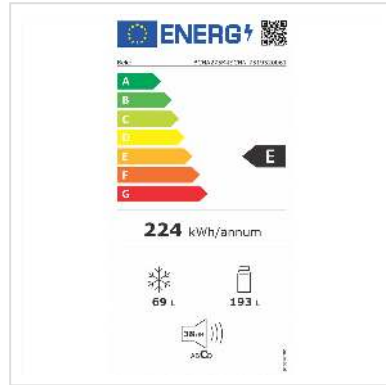

Beko Kühl-Gefrierkombination Einbau BCHA275K4SCHN, E, 262l

Artikelnummer	04.07.0098
Hersteller	Beko
Hersteller-Art.-Nr.	BCHA275K4SCHN
EAN (Einzelstück)	8690842499647

Die HarvestFresh-Technologie unserer Kühlschränke simuliert den 24 Stunden Tag-Nacht-Zyklus des Sonnenlichts und erhöht dadurch den Vitamingehalt und die Lebenszeit von Obst und Gemüse

Einbau Kühlkombi mit 262 Liter Kapazität HarvestFresh-Technologie. Die Flaschenhalterung hilft beim cleveren Verstauen.

Technische Daten

Hersteller	Beko
Produktgruppe	Kühl-Gefrier-Kombination
Produkttyp	Kühl-Gefrier-Kombination
Farbe	weiß
Lieferumfang	Bedienungsanleitung
Bauform	Einbau
Energieeffizienzklasse (A-G)	E
Jährlicher Energieverbrauch	224 kWh
Klimaklasse	SN-T (Subnormal-Tropical: 10°C - 43°C)
Schalldruckpegel	38 dB

Fächer im Innenraum	3
Nutzvolumen Gesamt	262 l
Nutzvolumen Gefrierteil	69 l
Nutzvolumen Kühlteil	193 l
Türanschlag	Wechselbar
Anschlag wechselbar	ja
Kühlschranktyp	Kühl-/Gefrier-Kombination
Farbgruppe	Weiss
Türfarbe	Weiss
No Frost System	ja
Abtauverfahren Kühlteil	Automatisch
Abtauverfahren Gefrierteil	Automatisch
Automatische Abtauung	ja
Innenbeleuchtung	ja
Temperaturanzeige	Innen
Wasserspender	nein
Eiswürfelpender	nein
Eingangsspannung	230 V
Höhe	177.5 cm
Breite	54 cm
Tiefe	54.5 cm
Gewicht	57.5 kg
Verpackungshöhe	1870 mm
Verpackungsbreite	575 mm
Verpackungstiefe	600 mm
Paketgewicht	62.3 kg