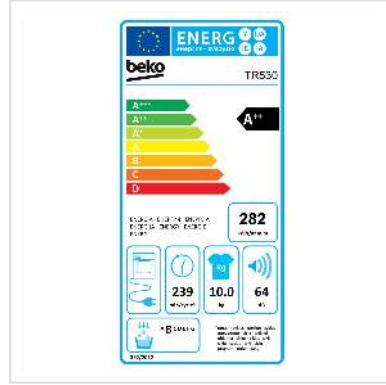

Beko Wäschetrockner TR530, 10kg, A++, weiss

Artikelnummer	04.07.0117
Hersteller	Beko
Hersteller-Art.-Nr.	TR530
EAN (Einzelstück)	8690842544583

Ausgewaschene Kleidung gehört der Vergangenheit an. Dank der innovativen EcoGentle™ Trocknungstechnologie bleibt die Farbe Ihrer Kleidung länger erhalten. Der Kondensationstrockner arbeitet mit einem Klimagerät zusammen, was zu einer sanfteren Behandlung Ihrer Wäsche führt und den Trockner energieeffizienter macht.

Effizient und dauerhaft haltbar und mit geringem Geräuschpegel

Machen Sie sich nicht bei jedem Trockengang Sorgen um Ihre Stromrechnung. Dank des bürstenlosen Motordesigns bietet der ProSmart™ Inverter Motor Energieeffizienz, einen niedrigeren Geräuschpegel und eine höhere Lebensdauer – alles in einem einzigen Gerät. So können Sie den Trockner optimal nutzen, ohne sich um Ihr monatliches Budget zu sorgen.

Kleidung macht und Sie darauf „Ach, ist schon uralt“ antworten, müssen Sie nicht mal mehr flunkern.

Technische Daten

Hersteller	Beko
Produktgruppe	Waschen & Trocknen
Produkttyp	Wäschetrockner
Farbe	weiß
Geräuschpegel (max.)	64 dB
Energieeffizienzklasse	A++
Jährlicher Energieverbrauch	281.9 kWh
Display	ja
Beladungskapazität Trocknen	10 kg
Farbgruppe	Weiss
Türfarbe	Schwarz
Höhe	846 mm
Breite	598 mm
Tiefe	605 mm
Gewicht	43.5 kg