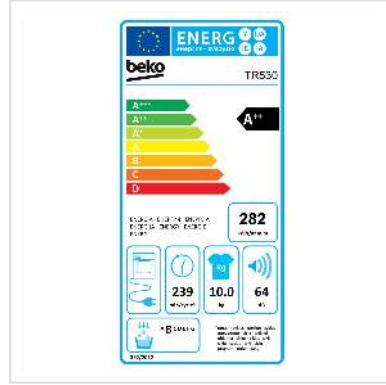

Beko Wäschetrockner TR530, 10kg, A++, weiss

Artikelnummer	04.07.0117
Hersteller	Beko
Hersteller-Art.-Nr.	TR530
EAN (Einzelstück)	8690842544583

Ausgewaschene Kleidung gehört der Vergangenheit an. Dank der innovativen EcoGentle™ Trocknungstechnologie bleibt die Farbe Ihrer Kleidung länger erhalten. Der Kondensationstrockner arbeitet mit einem Klimagerät zusammen, was zu einer sanfteren Behandlung Ihrer Wäsche führt und den Trockner energieeffizienter macht.

Effizient und dauerhaft haltbar und mit geringem Geräuschpegel

Machen Sie sich nicht bei jedem Trockengang Sorgen um Ihre Stromrechnung. Dank des bürstenlosen Motordesigns bietet der ProSmart™ Inverter Motor Energieeffizienz, einen niedrigeren Geräuschpegel und eine höhere Lebensdauer – alles in einem einzigen Gerät. So können Sie den Trockner optimal nutzen, ohne sich um Ihr monatliches Budget zu sorgen.

Kleidung macht und Sie darauf „Ach, ist schon uralt“ antworten, müssen Sie nicht mal mehr flunkern.

Technische Daten

Hersteller	Beko
Produktgruppe	Waschen & Trocknen
Produkttyp	Wäschetrockner
Farbe	weiß
Geräuschpegel (max.)	64 dB
Energieeffizienzklasse	A++
Jährlicher Energieverbrauch	281.9 kWh
Display	ja
Beladungskapazität Trocknen	10 kg
Farbgruppe	Weiss
Türfarbe	Schwarz
Höhe	846 mm
Breite	598 mm
Tiefe	605 mm
Gewicht	43.5 kg
Verpackungshöhe	885 mm
Verpackungsbreite	650 mm
Verpackungstiefe	600 mm
Paketgewicht	44.5 kg