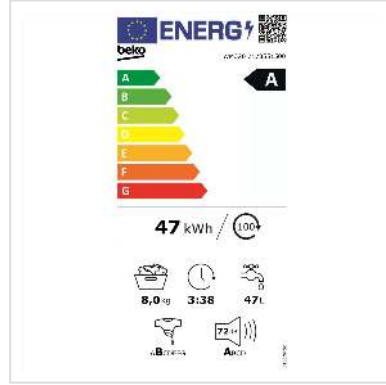

Beko Waschmaschine WM320, 8kg, A

Artikelnummer	04.07.0141
Hersteller	Beko
Hersteller-Art.-Nr.	WM320
EAN (Einzelstück)	8690842544538

Die Beko Waschmaschine WM320 ist eine leistungsstarke und zuverlässige Waschmaschine, die für ihre hohe Qualität und Benutzerfreundlichkeit bekannt ist. Mit einer Kapazität von 7 kg und einer maximalen Schleuderdrehzahl von 1200 U/min ist diese Waschmaschine ideal für kleine bis mittelgroße Haushalte.

Technische Daten

Hersteller	Beko
Produktgruppe	Waschen & Trocknen
Produkttyp	Waschmaschine
Farbe	weiß

Modellbezeichnung	WM320
Energieeffizienzklasse (A-G)	A
Energieverbrauch für 100 Waschzyklen	47 kWh
Kindersicherung	ja
Anzahl Programme	14
Display	ja
Waschmaschinentyp	Frontloader
Schleudereffizienzklasse	B
Geräuschpegel Waschvorgang	72 dB
Beladungskapazität Waschen	8 kg
Farbgruppe	Weiss
Türfarbe	Schwarz
Max. Schleuderdrehzahl	1400 U/min
Höhe	840 mm
Breite	600 mm
Tiefe	580 mm
Gewicht	73 kg
Verpackungshöhe	885 mm
Verpackungsbreite	650 mm
Verpackungstiefe	600 mm
Paketgewicht	52.1 kg