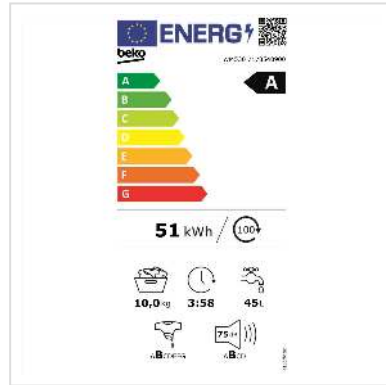

Beko Waschmaschine WM530, 10kg, A, weiss

Artikelnummer	04.07.0112
Hersteller	Beko
Hersteller-Art.-Nr.	WM530
EAN (Einzelstück)	8690842513268

Mit der Beko Waschmaschine können sie Ihre Wäsche tiefenrein waschen, haben einen geringen Energieverbrauch und einen niedrigen Geräuschpegel.

Technische Daten

Hersteller	Beko
Produktgruppe	Waschen & Trocknen
Produkttyp	Waschmaschine

Farbe	weiß
Energieeffizienzklasse (A-G)	A
Energieverbrauch für 100 Waschzyklen	51 kWh
Kindersicherung	ja
Anzahl Programme	14
Display	ja
Waschmaschinentyp	Frontloader
Geräuschpegel Schleudervorgang	75 dB
Beladungskapazität Waschen	10 kg
Farbgruppe	Weiss
Türfarbe	Schwarz
Max. Schleuderdrehzahl	1400 U/min
Höhe	840 mm
Breite	600 mm
Tiefe	580 mm
Gewicht	76 kg
Verpackungshöhe	885 mm
Verpackungsbreite	650 mm
Verpackungstiefe	600 mm
Paketgewicht	76 kg