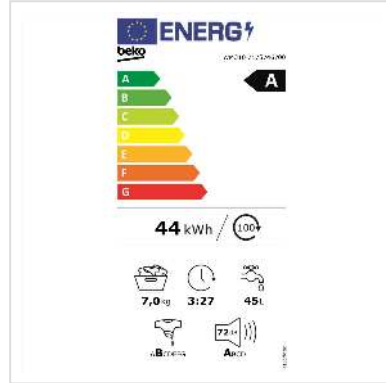

Beko Waschmaschine WM310, 7kg, A

Artikelnummer	04.07.0142	 <small>SWISS MADE SINCE 1960</small>
Hersteller	Beko	
Hersteller-Art.-Nr.	WM310	

Mit der Beko Waschmaschine können sie Ihre Wäsche tiefenrein waschen, haben einen geringen Energieverbrauch und einen niedrigen Geräuschpegel.

Technische Daten

Hersteller	Beko
Produktgruppe	Waschen & Trocknen
Produkttyp	Waschmaschine
Farbe	schwarz

Energieeffizienzklasse (A-G)	A
Jährlicher Energieverbrauch	44 kWh
Kindersicherung	ja
Anzahl Programme	14
Display	ja
Waschmaschinentyp	Frontloader
Geräuschpegel Waschvorgang	72 dB
Beladungskapazität Waschen	7 kg
Farbgruppe	Schwarz
Türfarbe	Schwarz
Max. Schleuderdrehzahl	1400 U/min
Höhe	840 mm
Breite	600 mm
Tiefe	550 mm
Gewicht	73 kg