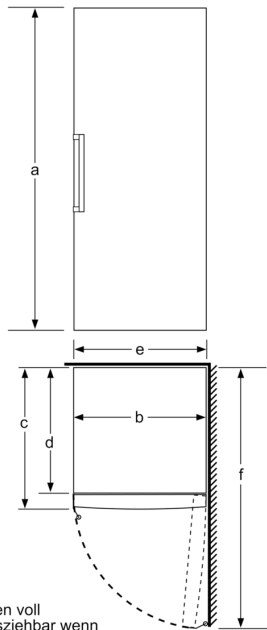

Serie 6, Freistehender Gefrierschrank, 176 x 70 cm, Weiß GSN54UWDP

Schalen voll
herausziehbar wenn
das Gerät direkt an
einer Wand platziert wird.

	a	b	c	d	e	f
KSW36, GSD36	187					
KSV36, KSF36, GSN36, GSV36	186					
KSV33, GSN33, GSV33	176	60	65	58	60	119.5
KSV29, GSN29, GSV29	161					
GSV24	146					
GSN51	161					
GSN54	176	70	78	70	70	142
GSN58	191					

- a Höhe
- b Breite
- c Tiefe bei geschlossener Tür ohne Griff und ohne Abstandsteil
- d Tiefe des Schrankes ohne Abstandsteil
- e Breite bei geöffneter Tür ohne Griff
- f Tiefe bei geöffneter Tür ohne Griff und ohne Abstandsteil

Masse in cm