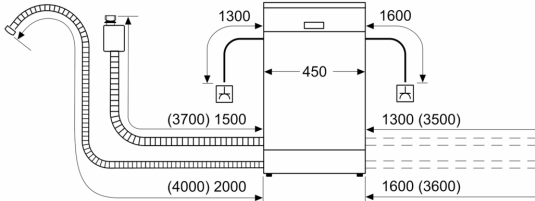

- Kindersicherung: Tastensperre
- Glasschutz-Technik

Masse

- Salzeinfüllhilfe (Trichter)
- Dampfschutzblech

Korbssystem

- Gerätemasse (HxBxT): 81.5 x 44.8 x 57.3 cm

¹ Auf einer Skala der Energie-Effizienzklassen von A bis G

**Serie 4, Teilintegrierter
Geschirrspüler, 45 cm, Edelstahl
SPI4HKS49E**

Maße in mm

⌘ Steckdose
() Werte mit Verlängerungssatz

Masse in mm