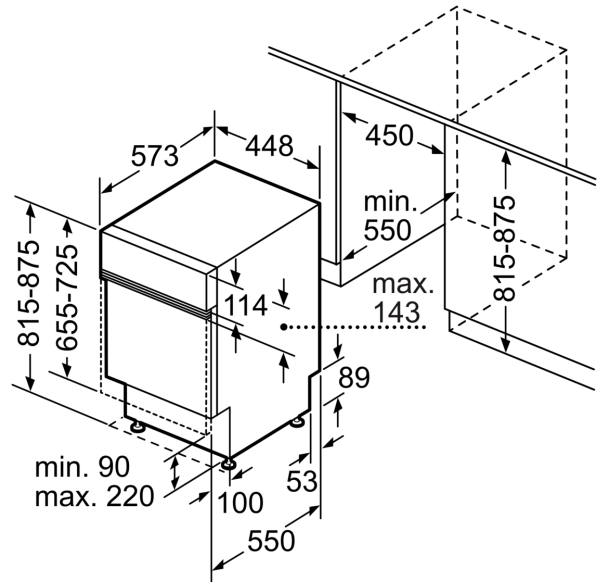

Technische Daten

Energieeffizienzklasse:E
Energieverbrauch des eco-Programms pro 100 Betriebszyklen: 76 kWh
Höchste Anzahl von Maßgedecken: 10
Wasserverbrauch in Litern im eco-Programm pro Betriebszyklus:	8.9 l
Programmdauer: 3:40 h
Luftschallemissionen:44 dB(A) re 1 pW
Luftschallemissionsklasse: B
Bauform: Einbau
Höhe für Unterbau: 0 mm
Abmessungen des Gerätes:815 x 448 x 573 mm
Min. Nischenmaße für Installation (H x B x T):	...815-875 x 450 x 550 mm
Tiefe bei geöffneter Tür (90°):1150 mm
Höhenverstellbare Füße: Ja - alle von vorne
Höhenverstellung max.:60 mm
Verstellbarer Sockel:Horizontal und Vertikal
Nettogewicht:29.6 kg
Bruttogewicht:31.4 kg
Anschlusswert:2400 W
Absicherung: 10 A
Spannung: 220-240 V
Frequenz: 50; 60 Hz
Länge Netzkabel: 175.0 cm
Steckerart: Schuko-/Gardy.m.Erdung
Länge Zulaufschlauch:165 cm
Länge Ablaufschlauch:205 cm
EAN-Nummer: 4242005421930
Gerätetyp: Integrierbar

- Kindersicherung: Tastensperre
- Glasschutz-Technik

Masse

- Salzeinfüllhilfe (Trichter)
- Dampfschutzblech

Korbssystem

- Gerätemasse (HxBxT): 81.5 x 44.8 x 57.3 cm

¹ Auf einer Skala der Energie-Effizienzklassen von A bis G

**Serie 4, Teilintegrierter
Geschirrspüler, 45 cm, Edelstahl
SPI4HKS49E**

Maße in mm

⌘ Steckdose
() Werte mit Verlängerungssatz

Masse in mm