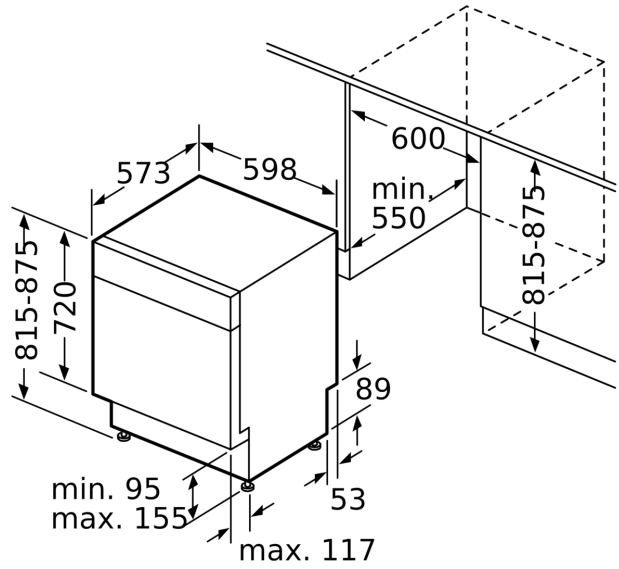

Technische Daten

Energieeffizienzklasse:	B
Energieverbrauch des eco-Programms pro 100 Betriebszyklen:	65 kWh
Höchste Anzahl von Maßgedecken:	14
Wasserverbrauch in Litern im eco-Programm pro Betriebszyklus:	9.0 l
Programmdauer:	3:35 h
Luftschallemissionen:	42 dB(A) re 1 pW
Luftschallemissionsklasse:	B
Bauform:	Einbau
Höhe für Unterbau:	0 mm
Abmessungen des Gerätes:	815 x 598 x 573 mm
Min. Nischenmaße für Installation (H x B x T): ...	815-875 x 600 x 550 mm
Tiefe bei geöffneter Tür (90°):	1150 mm
Höhenverstellbare Füße:	Ja - alle von vorne
Höhenverstellung max.:	60 mm
Verstellbarer Sockel:	Horizontal und Vertikal
Nettogewicht:	37.6 kg
Bruttogewicht:	39.5 kg
Anschlusswert:	2400 W
Absicherung:	10 A
Spannung:	220-240 V
Frequenz:	50; 60 Hz
Länge Netzkabel:	175.0 cm
Steckerart:	Schuko-/Gardy.m.Erdung
Länge Zulaufschlauch:	165 cm
Länge Ablaufschlauch:	190 cm
EAN-Nummer:	4242005420728
Gerätetyp:	Unterbaufähig

Masse

- Inkl. Sockelblech
- Salzeinfüllhilfe (Trichter)
- Dampfschutzblech

Korbsystem

- Gerätemasse (HxBxT): 81.5 x 59.8 x 57.3 cm

¹ Auf einer Skala der Energie-Effizienzklassen von A bis G

² Energieverbrauch in kWh pro 100 Zyklen (im Programm Eco 50 °C).

Maße in mm

⚡ Steckdose
() Werte mit Verlängerungssatz

Masse in mm