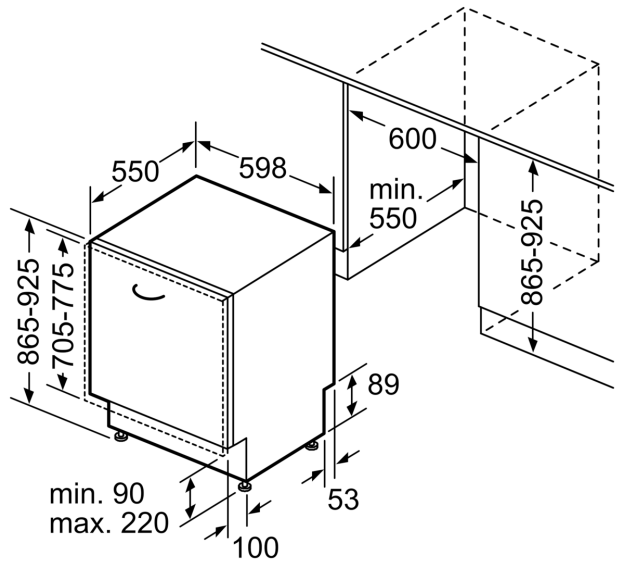

#### Korbssystem

- Gerätemasse (HxBxT): 86.5 x 59.8 x 55 cm

<sup>1</sup> Auf einer Skala der Energie-Effizienzklassen von A bis G

<sup>2</sup> Energieverbrauch in kWh pro 100 Zyklen (im Programm Eco 50 °C).

**Serie 4, Vollintegrierter  
Geschirrspüler, 60 cm, XXL  
SBV4HTX03E**

Maße in mm

⏏ Steckdose  
( ) Werte mit Verlängerungssatz

Masse in mm