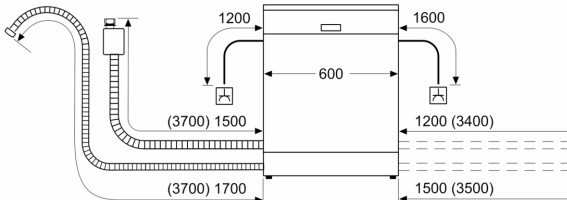

Sicherheit

- AquaStop: eine Bosch Garantie bei Wasserschäden - ein Geräteleben lang.*
- Glasschutz-Technik

Masse

- Salzeinfüllhilfe (Trichter)
- Dampfschutzblech

Korbsystem

- Gerätemasse (HxBxT): 86.5 x 59.8 x 55 cm

¹ Auf einer Skala der Energie-Effizienzklassen von A bis G

² Energieverbrauch in kWh pro 100 Zyklen (im Programm Eco 50 °C).

³ Wasserverbrauch in Litern pro Zyklus (im Programm Eco 50 °C)

⁴ Dauer des Programms Eco 50 °C

* Garantiebedingungen finden Sie unter www.bosch-home.com/ch/de/garantiebedingungen

**Serie 6, Vollintegrierter
Geschirrspüler, 60 cm, XXL
SBV6YCX02E**

Maße in mm

⏏ Steckdose
() Werte mit Verlängerungssatz