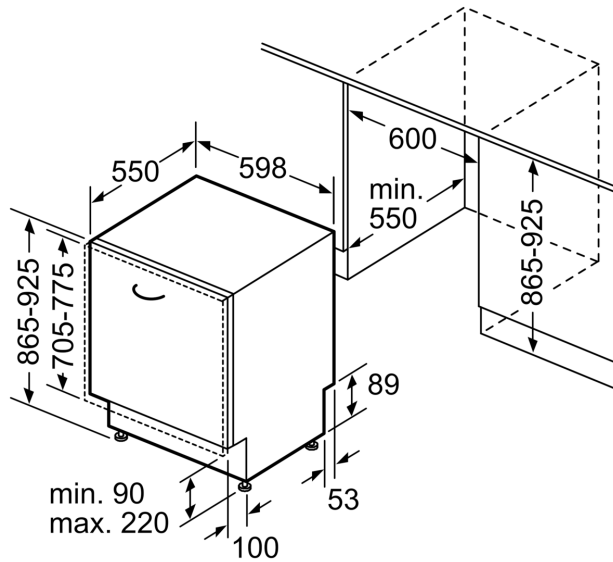

**Serie 6, Vollintegrierter
Geschirrspüler, 60 cm, XXL
SBV6YCX02E**

Maße in mm

⏏ Steckdose
( ) Werte mit Verlängerungssatz

Masse in mm