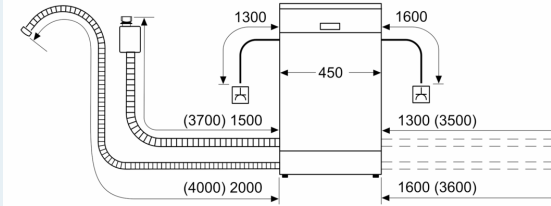

iQ300, Teilintegrierter
Geschirrspüler, 45 cm, Edelstahl
SR53HS74ME

Maßzeichnungen

Maße in mm

⚡ Steckdose
( ) Werte mit Verlängerungssatz