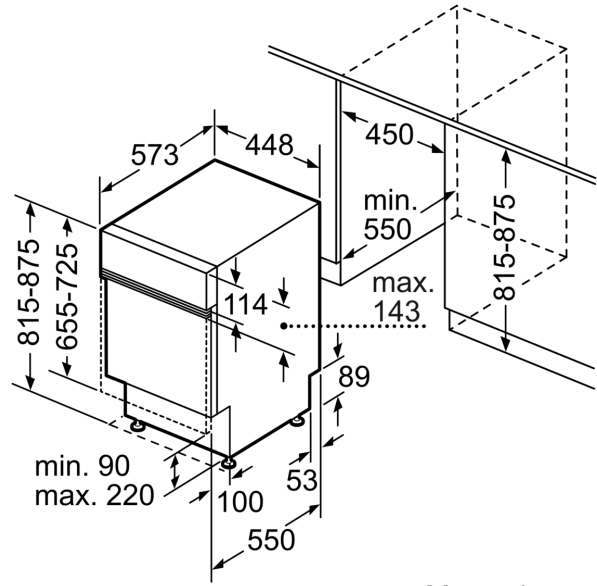

Ausstattung

Technische Daten

Energieeffizienzklasse: E
 Energieverbrauch des eco-Programms pro 100 Betriebszyklen: 76 kWh
 Höchste Anzahl von Maßgedecken: 10
 Wasserverbrauch in Litern im eco-Programm pro Betriebszyklus: 9.5 l
 Programmdauer: 3:40 h
 Luftschallemissionen: 44 dB(A) re 1 pW
 Luftschallemissionsklasse: B
 Bauform: Einbau
 Höhe für Unterbau: 0 mm
 Abmessungen des Gerätes: 815 x 448 x 573 mm
 Min. Nischenmaße für Installation (H x B x T): .815-875 x 450 x 550 mm
 Tiefe bei geöffneter Tür (90°): 1150 mm
 Höhenverstellbare Füße: Ja - alle von vorne
 Höhenverstellung max.: 60 mm
 Verstellbarer Sockel: Horizontal und Vertikal
 Nettogewicht: 30.3 kg
 Bruttogewicht: 32.1 kg
 Anschlusswert: 2400 W
 Absicherung: 10 A
 Spannung: 220-240 V
 Frequenz: 50; 60 Hz
 Länge Netzkabel: 175.0 cm
 Steckerart: Schuko-/Gardy.m.Erdung
 Länge Zulaufschlauch: 165 cm
 Länge Ablaufschlauch: 205 cm
 EAN-Nummer: 4242003944219
 Gerätetyp: Integrierbar

Masse

- Salzeinfüllhilfe (Trichter)
- Dampfschutzblech

Anzeige und Bedienung

- Gerätemasse (HxBxT): 81.5 x 44.8 x 57.3 cm

¹ Auf einer Skala der Energie-Effizienzklassen von A bis G

² Energieverbrauch in kWh pro 100 Zyklen (im Programm Eco 50 °C).

Maßzeichnungen

Maße in mm

⚡ Steckdose
() Werte mit Verlängerungssatz

Masse in mm