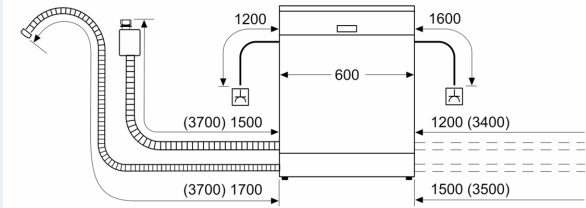

#### Anzeige und Bedienung

- Gerätemasse (HxBxT): 81.5 x 59.8 x 57.3 cm

<sup>1</sup> Auf einer Skala der Energie-Effizienzklassen von A bis G

<sup>2</sup> Energieverbrauch in kWh pro 100 Zyklen (im Programm Eco 50 °C).

iQ300, Teilintegrierter  
Geschirrspüler, 60 cm, Edelstahl  
SN53HS10TE

Maßzeichnungen

Maße in mm

⚡ Steckdose  
( ) Werte mit Verlängerungssatz

Masse in mm