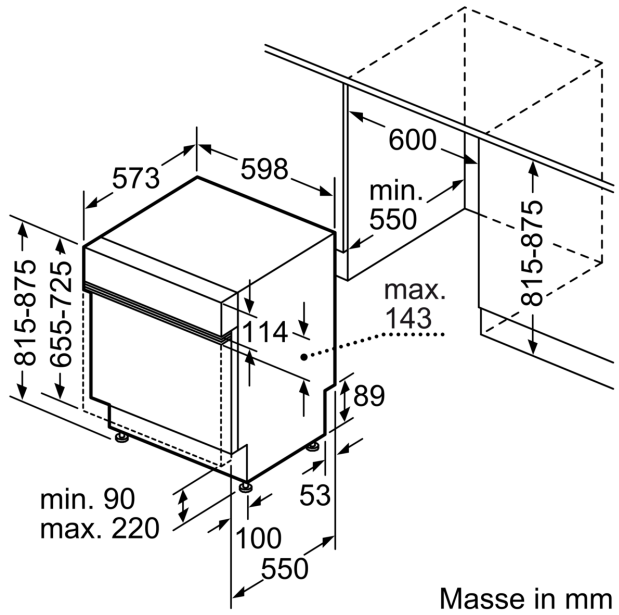

#### Anzeige und Bedienung

- Gerätemasse (HxBxT): 81.5 x 59.8 x 57.3 cm

<sup>1</sup> Auf einer Skala der Energie-Effizienzklassen von A bis G

<sup>2</sup> Energieverbrauch in kWh pro 100 Zyklen (im Programm Eco 50 °C).

iQ300, Teilintegrierter  
Geschirrspüler, 60 cm, Edelstahl  
SN53HS10TE

Maßzeichnungen

Maße in mm

⚡ Steckdose  
( ) Werte mit Verlängerungssatz

Masse in mm