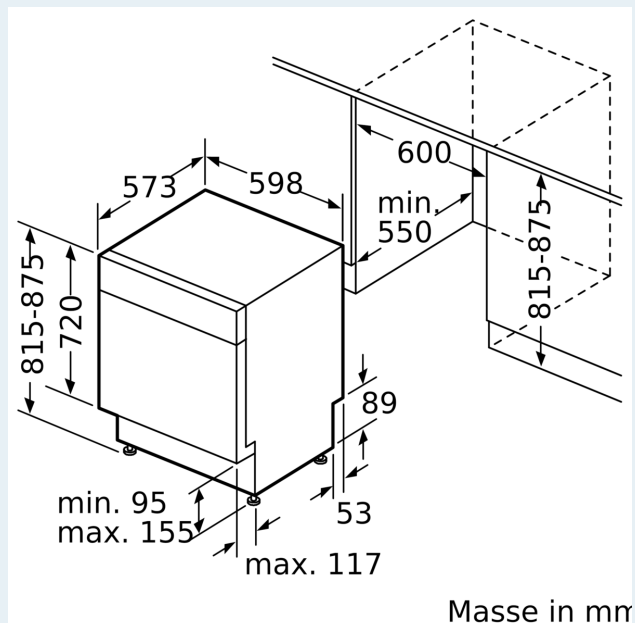

Ausstattung

Technische Daten

Energieeffizienzklasse:	B
Energieverbrauch des eco-Programms pro 100 Betriebszyklen: 64 kWh	
Höchste Anzahl von Maßgedecken:	13
Wasserverbrauch in Litern im eco-Programm pro Betriebszyklus: 9.0 l	
Programmdauer:	3:35 h
Luftschallemissionen:	42 dB(A) re 1 pW
Luftschallemissionsklasse:	B
Bauform:	Einbau
Höhe für Unterbau:	0 mm
Abmessungen des Gerätes:	815 x 598 x 573 mm
Min. Nischenmaße für Installation (H x B x T): ..	815-875 x 600 x 550 mm
Tiefe bei geöffneter Tür (90°):	1150 mm
Höhenverstellbare Füße:	Ja - alle von vorne
Höhenverstellung max.:	60 mm
Verstellbarer Sockel:	Horizontal und Vertikal
Nettogewicht:	37.1 kg
Bruttogewicht:	39.0 kg
Anschlusswert:	2400 W
Absicherung:	10 A
Spannung:	220-240 V
Frequenz:	50; 60 Hz
Länge Netzkabel:	175.0 cm
Steckerart:	Schweiz-Stecker mit Erdung
Länge Zulaufschlauch:	165 cm
Länge Ablaufschlauch:	190 cm
EAN-Nummer:	4242003943052
Gerätetyp:	Unterbaufähig

Masse

- Inkl. Sockelblech
- Salzeinfüllhilfe (Trichter)

- Dampfschutzblech

Anzeige und Bedienung

- Gerätemasse (HxBxT): 81.5 x 59.8 x 57.3 cm

¹ Auf einer Skala der Energie-Effizienzklassen von A bis G

² Energieverbrauch in kWh pro 100 Zyklen (im Programm Eco 50 °C).

Maßzeichnungen

Maße in mm

Masse in mm