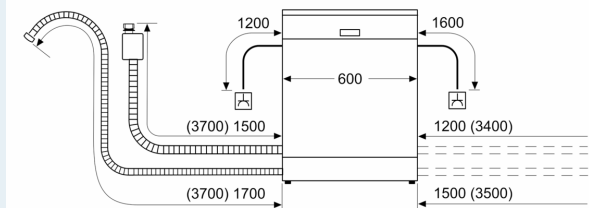

**iQ300, Unterbau-Geschirrspüler,
60 cm, weiß
SN43EW01AH**

Maßzeichnungen

Maße in mm

Masse in mm