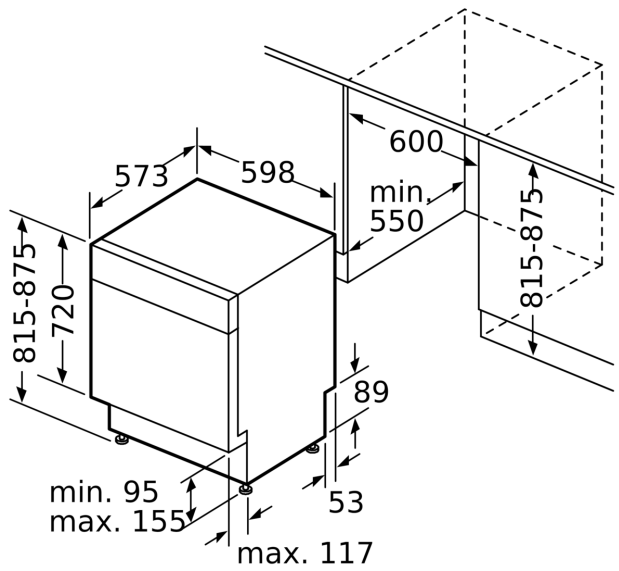

Ausstattung

Technische Daten

Energieeffizienzklasse:	B
Energieverbrauch des eco-Programms pro 100 Betriebszyklen: 65 kWh	
Höchste Anzahl von Maßgedecken:	14
Wasserverbrauch in Litern im eco-Programm pro Betriebszyklus: 9.0 l	
Programmdauer:	3:35 h
Luftschallemissionen:	42 dB(A) re 1 pW
Luftschallemissionsklasse:	B
Bauform:	Einbau
Höhe für Unterbau:	0 mm
Abmessungen des Gerätes:	815 x 598 x 573 mm
Min. Nischenmaße für Installation (H x B x T):	815-875 x 600 x 550 mm
Tiefe bei geöffneter Tür (90°):	1150 mm
Höhenverstellbare Füße:	Ja - alle von vorne
Höhenverstellung max.:	60 mm
Verstellbarer Sockel:	Horizontal und Vertikal
Nettogewicht:	37.6 kg
Bruttogewicht:	39.5 kg
Anschlusswert:	2400 W
Absicherung:	10 A
Spannung:	220-240 V
Frequenz:	50; 60 Hz
Länge Netzkabel:	175.0 cm
Steckerart:	Schuko-/Gardy.m.Erdung
Länge Zulaufschlauch:	165 cm
Länge Ablaufschlauch:	190 cm
EAN-Nummer:	4242003946626
Gerätetyp:	Unterbaufähig

Masse

- Inkl. Sockelblech
- Salzeinfüllhilfe (Trichter)

- Dampfschutzblech

Anzeige und Bedienung

- Gerätemasse (HxBxT): 81.5 x 59.8 x 57.3 cm

¹ Auf einer Skala der Energie-Effizienzklassen von A bis G

² Energieverbrauch in kWh pro 100 Zyklen (im Programm Eco 50 °C).

Maßzeichnungen

Maße in mm

⚡ Steckdose
() Werte mit Verlängerungssatz

Masse in mm