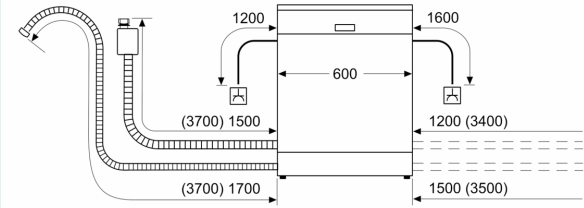

**iQ300, Vollintegrierter
Geschirrspüler, 60 cm, varioHinge
für besondere Einbausituationen
SN73EX01AH**

Maßzeichnungen

Maße in mm

⚡ Steckdose
( ) Werte mit Verlängerungssatz