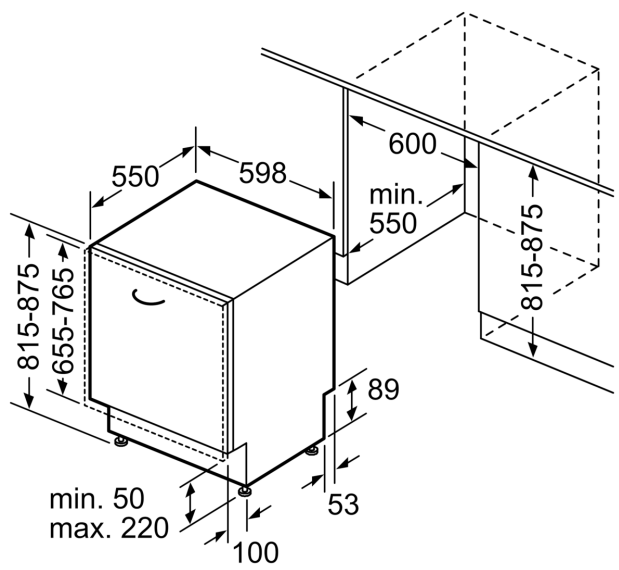

Ausstattung

Technische Daten

Energieeffizienzklasse:	B
Energieverbrauch des eco-Programms pro 100 Betriebszyklen: 64 kWh	
Höchste Anzahl von Maßgedecken:	13
Wasserverbrauch in Litern im eco-Programm pro Betriebszyklus: 9,0 l	
Programmdauer:	3:35 h
Luftschallemissionen:	42 dB(A) re 1 pW
Luftschallemissionsklasse:	B
Bauform:	Einbau
Höhe für Unterbau:	0 mm
Abmessungen des Gerätes:	815 x 598 x 550 mm
Min. Nischenmaße für Installation (H x B x T):	.815-875 x 600 x 550 mm
Tiefe bei geöffneter Tür (90°):	1150 mm
Höhenverstellbare Füße:	Ja - alle von vorne
Höhenverstellung max.:	60 mm
Verstellbarer Sockel:	Horizontal und Vertikal
Nettogewicht:	35,1 kg
Bruttogewicht:	37,0 kg
Anschlusswert:	2400 W
Absicherung:	10 A
Spannung:	220-240 V
Frequenz:	50; 60 Hz
Länge Netzkabel:	175,0 cm
Steckerart:	Schweiz-Stecker mit Erdung
Länge Zulaufschlauch:	165 cm
Länge Ablaufschlauch:	190 cm
EAN-Nummer:	4242003943069
Gerätetyp:	Vollintegrierbar

- Gerätemasse (HxBxT): 81.5 x 59.8 x 55 cm

¹ Auf einer Skala der Energie-Effizienzklassen von A bis G

² Energieverbrauch in kWh pro 100 Zyklen (im Programm Eco 50 °C).

³ Wasserverbrauch in Litern pro Zyklus (im Programm Eco 50 °C)

Maßzeichnungen

Maße in mm

⚡ Steckdose
() Werte mit Verlängerungssatz

Masse in mm