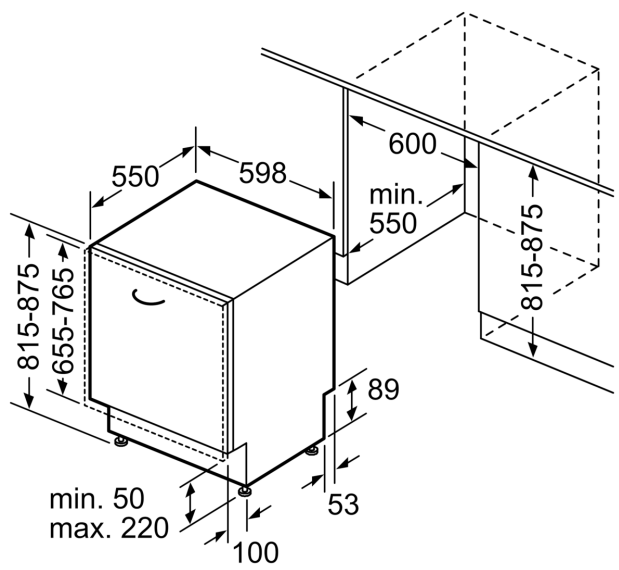

Ausstattung

Technische Daten

Energieeffizienzklasse:	B
Energieverbrauch des eco-Programms pro 100 Betriebszyklen: 65 kWh	
Höchste Anzahl von Maßgedecken:	14
Wasserverbrauch in Litern im eco-Programm pro Betriebszyklus: 9.0 l	
Programmdauer:	3:35 h
Luftschallemissionen:	40 dB(A) re 1 pW
Luftschallemissionsklasse:	B
Bauform:	Einbau
Höhe für Unterbau:	0 mm
Abmessungen des Gerätes:	815 x 598 x 550 mm
Min. Nischenmaße für Installation (H x B x T):	.815-875 x 600 x 550 mm
Tiefe bei geöffneter Tür (90°):	1150 mm
Höhenverstellbare Füße:	Ja - alle von vorne
Höhenverstellung max.:	60 mm
Verstellbarer Sockel:	Horizontal und Vertikal
Nettogewicht:	47.2 kg
Bruttogewicht:	49.0 kg
Anschlusswert:	2400 W
Absicherung:	10 A
Spannung:	220-240 V
Frequenz:	50; 60 Hz
Länge Netzkabel:	175.0 cm
Steckerart:	Schuko-/Gardy.m.Erdung
Länge Zulaufschlauch:	165 cm
Länge Ablaufschlauch:	190 cm
EAN-Nummer:	4242003940907
Gerätetyp:	Vollintegrierbar

- Gerätemasse (HxBxT): 81.5 x 59.8 x 55 cm

¹ Auf einer Skala der Energie-Effizienzklassen von A bis G

² Energieverbrauch in kWh pro 100 Zyklen (im Programm Eco 50 °C).

³ Wasserverbrauch in Litern pro Zyklus (im Programm Eco 50 °C)

Maßzeichnungen

Maße in mm

⚡ Steckdose
() Werte mit Verlängerungssatz

Masse in mm