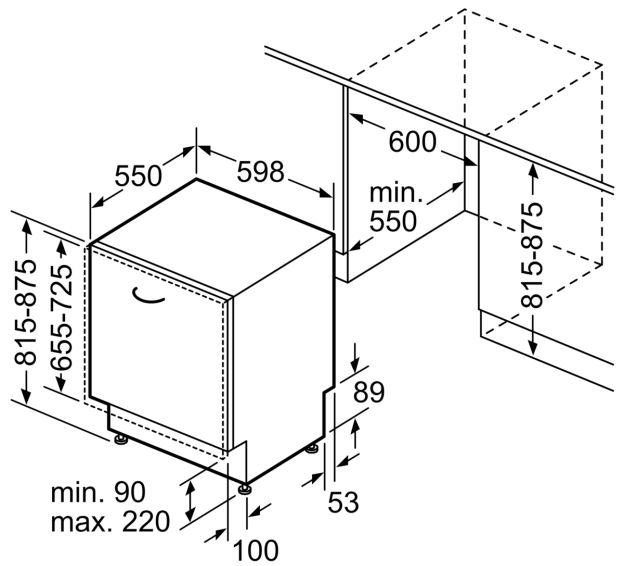

Ausstattung

Technische Daten

Energieeffizienzklasse:	A
Energieverbrauch des eco-Programms pro 100 Betriebszyklen: 54 kWh	
Höchste Anzahl von Maßgedecken:	14
Wasserverbrauch in Litern im eco-Programm pro Betriebszyklus: 9,5 l	
Programmdauer:	4:55 h
Luftschallemissionen:	43 dB(A) re 1 pW
Luftschallemissionsklasse:	B
Bauform:	Einbau
Höhe für Unterbau:	0 mm
Abmessungen des Gerätes:	815 x 598 x 550 mm
Min. Nischenmaße für Installation (H x B x T): ..	815-875 x 600 x 550 mm
Tiefe bei geöffneter Tür (90°):	1150 mm
Höhenverstellbare Füße:	Ja - alle von vorne
Höhenverstellung max.:	60 mm
Verstellbarer Sockel:	Horizontal und Vertikal
Nettogewicht:	43,2 kg
Bruttogewicht:	45,0 kg
Anschlusswert:	2400 W
Absicherung:	10 A
Spannung:	220-240 V
Frequenz:	50; 60 Hz
Länge Netzkabel:	175,0 cm
Steckerart:	Schuko-/Gardy.m.Erdung
Länge Zulaufschlauch:	165 cm
Länge Ablaufschlauch:	190 cm
EAN-Nummer:	4242003943830
Gerätetyp:	Vollintegrierbar

Masse

- Salzeinfüllhilfe (Trichter)
- Dampfschutzblech

Anzeige und Bedienung

- Gerätemasse (HxBxT): 81.5 x 59.8 x 55 cm

¹ Auf einer Skala der Energie-Effizienzklassen von A bis G

² Energieverbrauch in kWh pro 100 Zyklen (im Programm Eco 50 °C).

Maßzeichnungen

Maße in mm

⚡ Steckdose
() Werte mit Verlängerungssatz

Masse in mm