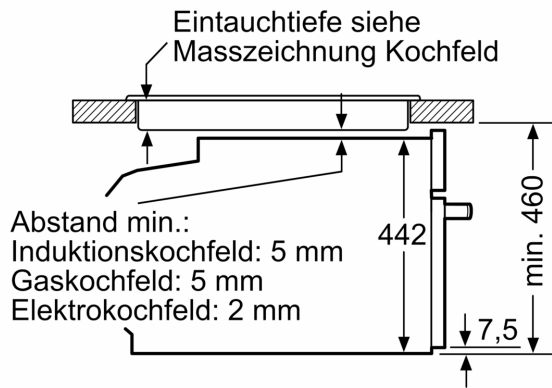

Technische Informationen

- Länge Netzkabel: 150 cm
- Nennspannung: 220 - 240 V
- Gesamtanschlusswert Elektro: 3.6 kW

Sicherheit

- Gerätemasse (HxBxT): 455 mm x 594 mm x 548 mm
- Nischenmasse (HxBxT): 450 mm - 455 mm x 560 mm - 568 mm x 550 mm
- „Masse und Einbauhinweise zu diesem Gerät gemäss technischer Zeichnung beachten“

**Serie 8, Einbau-Kompaktbackofen
mit Mikrowellenfunktion, 60 x 45
cm, Schwarz
CMG7241B1**

Maße in mm

- A: 19,5 mm
- B: Platz für Geräteanschluss 320 x 115 mm
- C: Belüftung im Sockel $\geq 200 \text{ cm}^2$

Einbau von zwei Geräten übereinander

Luftaustausch

A: Lufteintritt $\geq 200 \text{ cm}^2$

Masse in mm

Masse in mm

Einbau mit einem Kochfeld.

Masse in mm

Wird das Kompaktgerät unter einem Kochfeld eingebaut, muss folgende Arbeitsplattenstärke (ggf. inkl. Unterkonstruktion) beachtet werden.