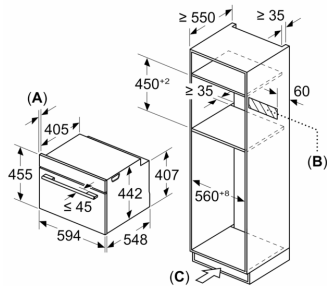

Technische Informationen

- Länge Netzkabel: 150 cm
- Nennspannung: 220 - 240 V
- Gesamtanschlusswert Elektro: 3.6 kW

Sicherheit

- Gerätemasse (HxBxT): 455 mm x 594 mm x 548 mm
- Nischenmasse (HxBxT): 450 mm - 455 mm x 560 mm - 568 mm x 550 mm
- „Masse und Einbauhinweise zu diesem Gerät gemäss technischer Zeichnung beachten“

**Serie 8, Einbau-Kompaktbackofen
mit Mikrowellenfunktion, 60 x 45
cm, Schwarz
CMG7241B1**

Maße in mm

- A: 19,5 mm
- B: Platz für Geräteanschluss 320 x 115 mm
- C: Belüftung im Sockel $\geq 200 \text{ cm}^2$