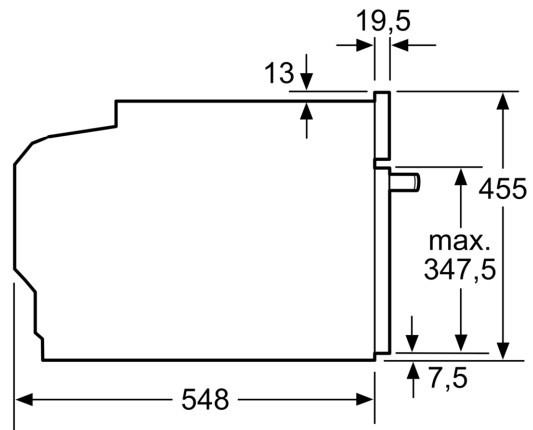

Technische Informationen

- Länge Netzkabel: 150 cm
- Nennspannung: 220 - 240 V
- Gesamtanschlusswert Elektro: 3.6 kW

Sicherheit

- Gerätemasse (HxBxT): 455 mm x 594 mm x 548 mm
- Nischenmasse (HxBxT): 450 mm - 455 mm x 560 mm - 568 mm x 550 mm
- „Masse und Einbauhinweise zu diesem Gerät gemäss technischer Zeichnung beachten“

**Serie 8, Einbau-Kompaktbackofen
mit Mikrowellenfunktion, 60 x 45
cm, Schwarz
CMG7241B1**

Maße in mm

- A: 19,5 mm
- B: Platz für Geräteanschluss 320 x 115 mm
- C: Belüftung im Sockel $\geq 200 \text{ cm}^2$

Einbau von zwei Geräten übereinander

Luftaustausch

A: Lufteintritt $\geq 200 \text{ cm}^2$

Masse in mm

Masse in mm

Einbau mit einem Kochfeld.

Masse in mm

Wird das Kompaktgerät unter einem Kochfeld eingebaut, muss folgende Arbeitsplattenstärke (ggf. inkl. Unterkonstruktion) beachtet werden.