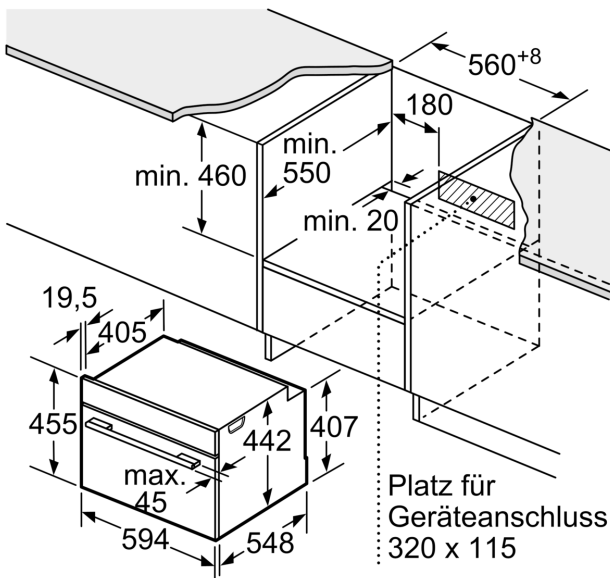

Technische Informationen

- Länge Netzkabel: 150 cm
- Nennspannung: 220 - 240 V
- Gesamtanschlusswert Elektro: 3.6 kW

Sicherheit

- Gerätemasse (HxBxT): 455 mm x 594 mm x 548 mm
- Nischenmasse (HxBxT): 450 mm - 455 mm x 560 mm - 568 mm x 550 mm
- „Masse und Einbauhinweise zu diesem Gerät gemäss technischer Zeichnung beachten“

**Serie 8, Einbau-Kompaktbackofen
mit Mikrowellenfunktion, 60 x 45
cm, Schwarz
CMG7241B1**

Maße in mm

- A: 19,5 mm
- B: Platz für Geräteanschluss 320 x 115 mm
- C: Belüftung im Sockel $\geq 200 \text{ cm}^2$

Einbau von zwei Geräten übereinander

Luftaustausch

A: Lufteintritt $\geq 200 \text{ cm}^2$

Masse in mm

Masse in mm

Einbau mit einem Kochfeld.

Masse in mm

Wird das Kompaktgerät unter einem Kochfeld eingebaut, muss folgende Arbeitsplattenstärke (ggf. inkl. Unterkonstruktion) beachtet werden.