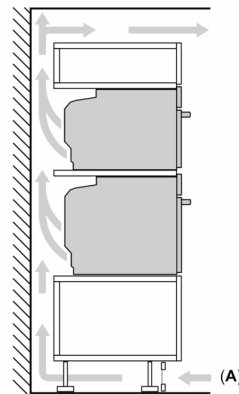

**Serie 8, Einbau-Kompaktbackofen
mit Mikrowellenfunktion, 60 x 45
cm, Schwarz
CMG7241B1**

Maße in mm

- A: 19,5 mm
- B: Platz für Geräteanschluss 320 x 115 mm
- C: Belüftung im Sockel $\geq 200 \text{ cm}^2$

Einbau von zwei Geräten übereinander

Luftaustausch

A: Lufteintritt $\geq 200 \text{ cm}^2$

Masse in mm

Masse in mm

Einbau mit einem Kochfeld.

Masse in mm

Wird das Kompaktgerät unter einem Kochfeld eingebaut, muss folgende Arbeitsplattenstärke (ggf. inkl. Unterkonstruktion) beachtet werden.