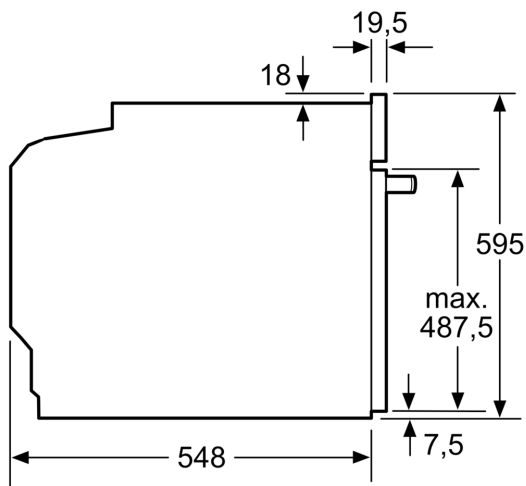

Technische Informationen

- Länge Netzkabel: 120 cm
- Nennspannung: 220 - 240 V
- Gesamtanschlusswert Elektro: 3.6 kW

Sicherheit

- Gerätemasse (HxBxT): 595 mm x 594 mm x 548 mm
- Nischenmasse (HxBxT): 585 mm - 595 mm x 560 mm - 568 mm x 550 mm
- „Masse und Einbauhinweise zu diesem Gerät gemäss technischer Zeichnung beachten“

**Serie 8, Einbau-Backofen mit
Mikrowellenfunktion, 60 x 60 cm,
Schwarz
HMG7361B1**

Maße in mm

- A: 19,5 mm
- B: Platz für Geräteanschluss 320 x 115 mm
- C: Belüftung im Sockel $\geq 200 \text{ cm}^2$

Einbau von zwei Geräten übereinander

Luftaustausch

A: Lufteintritt $\geq 200 \text{ cm}^2$

Masse in mm

Wird das Gerät unter einem Kochfeld eingebaut, muss folgende Arbeitsplattenstärke (ggf. inkl. Unterkonstruktion) beachtet werden.

Kochfeld-Typ	min. Arbeitsplattenstärke	
	aufgesetzt	flächenbündig
Induktionskochfeld	37 mm	38 mm
Vollflächen-Induktionskochfeld	47 mm	48 mm
Gaskochfeld	30 mm	38 mm
Elektrokochfeld	27 mm	30 mm