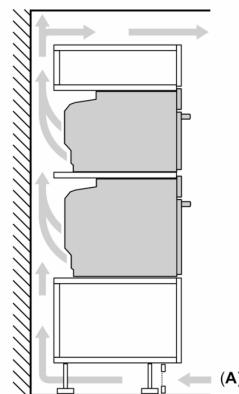

**Serie 8, Einbau-Backofen mit
Mikrowellenfunktion, 60 x 60 cm,
Schwarz
HMG7361B1**

Maße in mm

- A: 19,5 mm
- B: Platz für Geräteanschluss 320 x 115 mm
- C: Belüftung im Sockel $\geq 200 \text{ cm}^2$

Einbau von zwei Geräten übereinander

Luftaustausch

A: Lufteintritt $\geq 200 \text{ cm}^2$

Masse in mm

Wird das Gerät unter einem Kochfeld eingebaut, muss folgende Arbeitsplattenstärke (ggf. inkl. Unterkonstruktion) beachtet werden.

Kochfeld-Typ	min. Arbeitsplattenstärke	
	aufgesetzt	flächenbündig
Induktionskochfeld	37 mm	38 mm
Vollflächen-Induktionskochfeld	47 mm	48 mm
Gaskochfeld	30 mm	38 mm
Elektrokochfeld	27 mm	30 mm