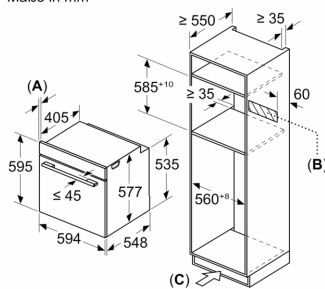

Technische Informationen

- Länge Netzkabel: 120 cm
- Nennspannung: 220 - 240 V
- Gesamtanschlusswert Elektro: 3.6 kW

Sicherheit

- Gerätemasse (HxBxT): 595 mm x 594 mm x 548 mm
- Nischenmasse (HxBxT): 585 mm - 595 mm x 560 mm - 568 mm x 550 mm
- „Masse und Einbauhinweise zu diesem Gerät gemäss technischer Zeichnung beachten“

**Serie 8, Einbau-Backofen mit
Mikrowellenfunktion, 60 x 60 cm,
Schwarz
HMG7361B1**

Maße in mm

- A: 19,5 mm
- B: Platz für Geräteanschluss 320 x 115 mm
- C: Belüftung im Sockel $\geq 200 \text{ cm}^2$

Einbau von zwei Geräten übereinander