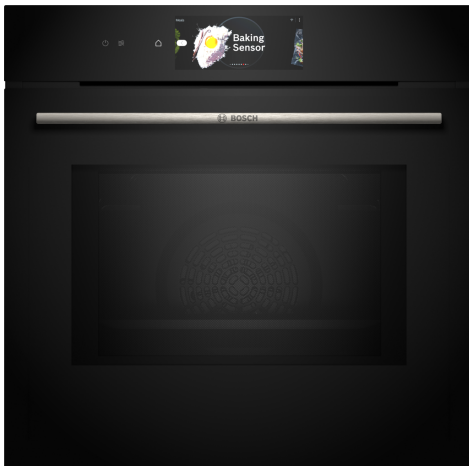

Serie 8, Einbau-Backofen mit Mikrowellenfunktion, 60 x 60 cm, Schwarz HMG778NB1

Integriertes Zubehör

1 x Backblech emailliert, 1 x Kombirost, 1 x Universalpfanne

Sonderzubehör

HEZ327000 Backstein, HEZ333001 Deckel für Profi-Pfanne, HEZ531010 Backblech, Keramik antihaft beschichtet, HEZ532010 Universalpfanne, Keramik antihaft, HEZ617000 Pizzaform, emailliert, HEZ629070 Air Fry & Grillblech, HEZ631070 Backblech, emailliert, HEZ632070 Universalpfanne, emailliert, HEZ633001 Deckel für Profipfanne, emailliert, HEZ633070 Profi-Pfanne, emailliert, HEZ633073 Profi-Pfanne, emailliert, HEZ634000 Back- und Bratrost (Standard), HEZ635001 AirFry & Grill Set, HEZ636000 Glaspfanne, HEZ660060 Fachbodenverblendung, HEZ664000 Back- und Bratrost (Dampf), HEZ915003 Glasbräter 5,4 l, HEZG0AS00 Anschlusskabel 3m

Der Einbaubackofen mit Mikrowellen-Funktion, digitalem Bedienring und TFT-Touchdisplay. Mit Bosch Assist für Mahlzeiten, PerfectBake Backsensor Plus und PerfectRoast Bratenthermometer Plus. Zusätzlich kann Home Connect bei der Bedienung über die App genutzt werden.

Serie 8, Einbau-Backofen mit Mikrowellenfunktion, 60 x 60 cm, Schwarz HMG778NB1

Der Einbaubackofen mit Mikrowellen-Funktion, digitalem Bedienring und TFT-Touchdisplay. Mit Bosch Assist für Mahlzeiten, PerfectBake Backsensor Plus und PerfectRoast Bratenthermometer Plus. Zusätzlich kann Home Connect bei der Bedienung über die App genutzt werden.