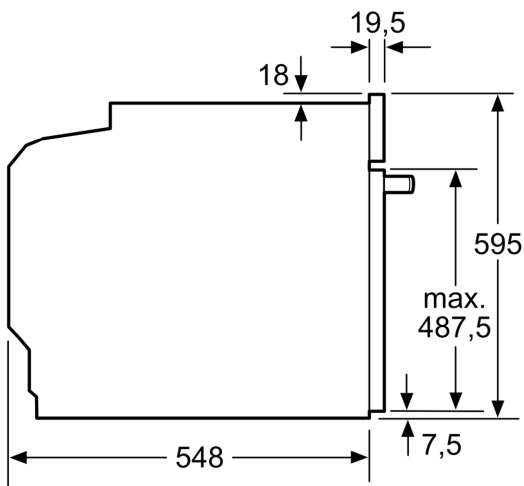

Technische Daten

Zusatzfunktionen: Kombinationsbetrieb mit Mikrowelle
 Steuerung: elektronisch
 Abmessungen des Gerätes: 595 x 594 x 548 mm
 Abmessungen des Garraumes: 357.0 x 480 x 392.0 mm
 Länge Netzkabel: 120.0 cm
 Nettogewicht: 41.9 kg
 Bruttogewicht: 45.1 kg
 EAN-Nummer: 4242005326983
 Max. Mikrowellenleistung: 800 W
 Anschlusswert: 3600 W
 Absicherung: 16 A
 Spannung: 220-240 V
 Frequenz: 50; 60 Hz
 Steckerart: Schuko-/Gardy.m.Erdung
 Integriertes Zubehör: 1 x Backblech emailliert, 1 x Kombirost, 1 x Universalpfanne

Technische Informationen

- Länge Netzkabel: 120 cm
- Nennspannung: 220 - 240 V
- Gesamtanschlusswert Elektro: 3.6 kW

Sicherheit

- Gerätemasse (HxBxT): 595 mm x 594 mm x 548 mm
- Nischenmasse (HxBxT): 585 mm - 595 mm x 560 mm - 568 mm x 550 mm
- „Masse und Einbauhinweise zu diesem Gerät gemäss technischer Zeichnung beachten“

**Serie 8, Einbau-Backofen mit
Mikrowellenfunktion, 60 x 60 cm,
Schwarz
HMG778NB1**

Maße in mm

- A: 19,5 mm
- B: Platz für Geräteanschluss 320 x 115 mm
- C: Belüftung im Sockel $\geq 200 \text{ cm}^2$

Einbau von zwei Geräten übereinander

Luftaustausch

A: Lufteintritt $\geq 200 \text{ cm}^2$

Masse in mm

Wird das Gerät unter einem Kochfeld eingebaut, muss folgende Arbeitsplattenstärke (ggf. inkl. Unterkonstruktion) beachtet werden.

Kochfeld-Typ	min. Arbeitsplattenstärke	
	aufgesetzt	flächenbündig
Induktionskochfeld	37 mm	38 mm
Vollflächen-Induktionskochfeld	47 mm	48 mm
Gaskochfeld	30 mm	38 mm
Elektrokochfeld	27 mm	30 mm