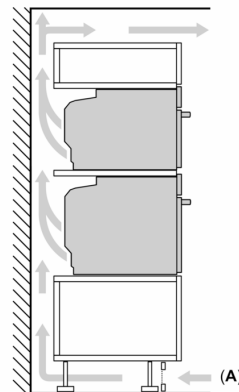

**Serie 8, Einbau-Backofen mit
Mikrowellenfunktion, 60 x 60 cm,
Schwarz
HMG778NB1**

Maße in mm

- A: 19,5 mm
- B: Platz für Geräteanschluss 320 x 115 mm
- C: Belüftung im Sockel $\geq 200 \text{ cm}^2$

Einbau von zwei Geräten übereinander

Luftaustausch

A: Lufteintritt $\geq 200 \text{ cm}^2$

Masse in mm

Wird das Gerät unter einem Kochfeld eingebaut, muss folgende Arbeitsplattenstärke (ggf. inkl. Unterkonstruktion) beachtet werden.

Kochfeld-Typ	min. Arbeitsplattenstärke	
	aufgesetzt	flächenbündig
Induktionskochfeld	37 mm	38 mm
Vollflächen-Induktionskochfeld	47 mm	48 mm
Gaskochfeld	30 mm	38 mm
Elektrokochfeld	27 mm	30 mm