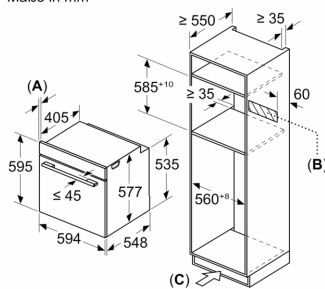

Technische Informationen

- Länge Netzkabel: 120 cm
- Nennspannung: 220 - 240 V
- Gesamtanschlusswert Elektro: 3.6 kW

Sicherheit

- Gerätemasse (HxBxT): 595 mm x 594 mm x 548 mm
- Nischenmasse (HxBxT): 585 mm - 595 mm x 560 mm - 568 mm x 550 mm
- „Masse und Einbauhinweise zu diesem Gerät gemäss technischer Zeichnung beachten“

**Serie 8, Einbau-Backofen mit
Mikrowellenfunktion, 60 x 60 cm,
Schwarz
HMG778NB1**

Maße in mm

- A: 19,5 mm
- B: Platz für Geräteanschluss 320 x 115 mm
- C: Belüftung im Sockel $\geq 200 \text{ cm}^2$

Einbau von zwei Geräten übereinander