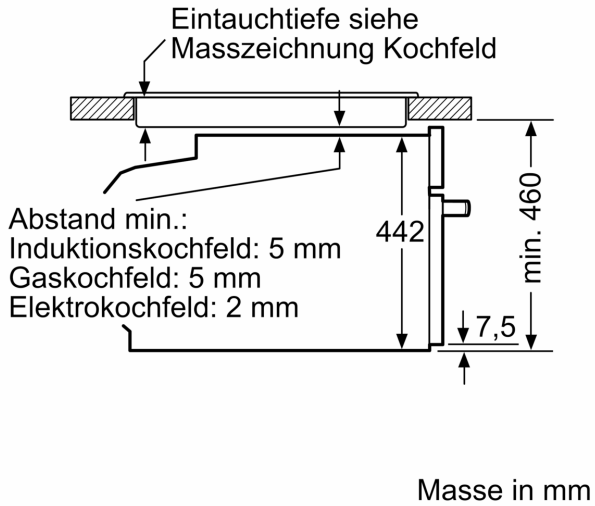

Ausstattung

Technische Daten

Zusatzfunktion: Kombinationsbetrieb mit Mikrowelle
 Steuerung: elektronisch
 Abmessungen des Gerätes: 455 x 594 x 548 mm
 Abmessungen des Garraumes: 237.0 x 480 x 392.0 mm
 Länge Netzkabel: 150.0 cm
 Nettogewicht: 35.4 kg
 Bruttogewicht: 37.7 kg
 EAN-Nummer: 4242003901212
 Max. Mikrowellenleistung: 900 W
 Anschlusswert: 3600 W
 Absicherung: 16 A
 Spannung: 220-240 V
 Frequenz: 50 Hz
 Steckerart: Schuko-/Gardym.Erdung
 Mitgeliefertes Zubehör: 1 x Kombirost, 1 x Universalpfanne

Technische Informationen

- Länge Netzkabel: 150 cm

- Nennspannung: 220 - 240 V
- Gesamtanschlusswert Elektro: 3.6 kW

Sicherheit

- Gerätemasse (HxBxT): 455 mm x 594 mm x 548 mm
- Nischenmasse (HxBxT): 450 mm - 455 mm x 560 mm - 568 mm x 550 mm
- „Masse und Einbauhinweise zu diesem Gerät gemäss technischer Zeichnung beachten“

iQ700, Einbau-Kompaktbackofen mit Mikrowellenfunktion, 60 x 45 cm, Weiss
CM724G1W1

Maßzeichnungen

Maßzeichnungen

Einbau mit einem Kochfeld.

Wird das Kompaktgerät unter einem Kochfeld eingebaut, muss folgende Arbeitsplattenstärke (ggf. inkl. Unterkonstruktion) beachtet werden.