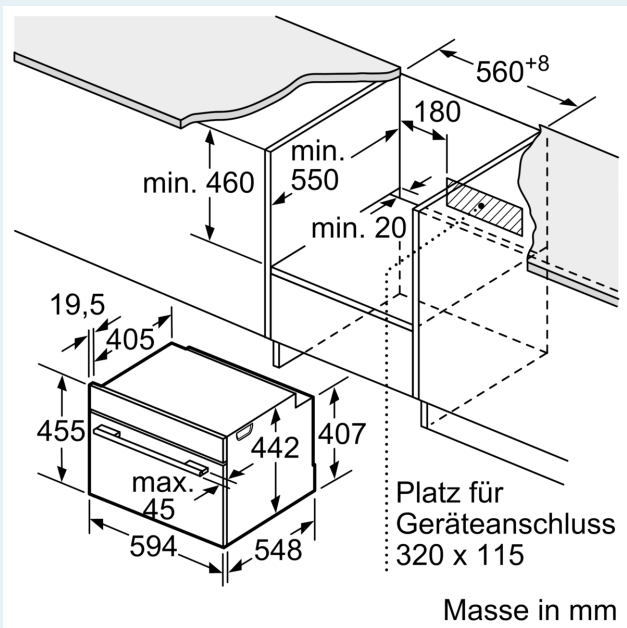

Technische Informationen

- Länge Netzkabel: 150 cm

- Nennspannung: 220 - 240 V
- Gesamtanschlusswert Elektro: 3.6 kW

Sicherheit

- Gerätemasse (HxBxT): 455 mm x 594 mm x 548 mm
- Nischenmasse (HxBxT): 450 mm - 455 mm x 560 mm - 568 mm x 550 mm
- „Masse und Einbauhinweise zu diesem Gerät gemäss technischer Zeichnung beachten“

iQ700, Einbau-Kompaktbackofen mit Mikrowellenfunktion, 60 x 45 cm, Weiss
CM724G1W1

Maßzeichnungen

Maßzeichnungen

Einbau mit einem Kochfeld.

Wird das Kompaktgerät unter einem Kochfeld eingebaut, muss folgende Arbeitsplattenstärke (ggf. inkl. Unterkonstruktion) beachtet werden.