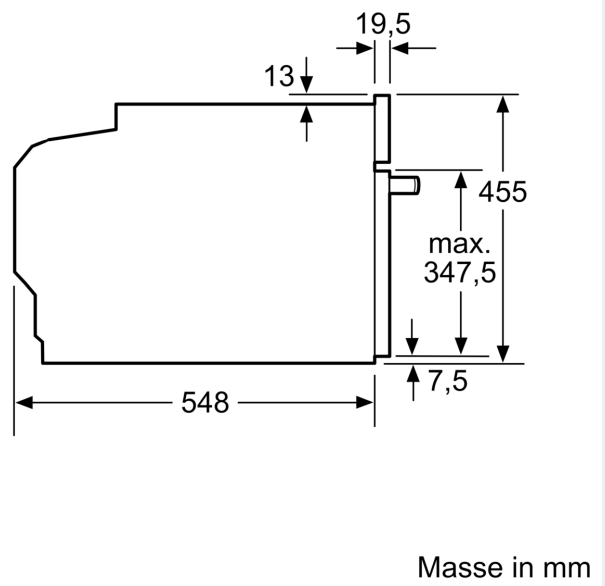

Ausstattung

Technische Daten

Zusatzfunktion: Kombinationsbetrieb mit Mikrowelle
 Steuerung: elektronisch
 Abmessungen des Gerätes: 455 x 594 x 548 mm
 Abmessungen des Garraumes: 237.0 x 480 x 392.0 mm
 Länge Netzkabel: 150.0 cm
 Nettogewicht: 35.4 kg
 Bruttogewicht: 37.7 kg
 EAN-Nummer: 4242003901212
 Max. Mikrowellenleistung: 900 W
 Anschlusswert: 3600 W
 Absicherung: 16 A
 Spannung: 220-240 V
 Frequenz: 50 Hz
 Steckerart: Schuko-/Gardym.Erdung
 Mitgeliefertes Zubehör: 1 x Kombirost, 1 x Universalpfanne

Technische Informationen

- Länge Netzkabel: 150 cm

- Nennspannung: 220 - 240 V
- Gesamtanschlusswert Elektro: 3.6 kW

Sicherheit

- Gerätemasse (HxBxT): 455 mm x 594 mm x 548 mm
- Nischenmasse (HxBxT): 450 mm - 455 mm x 560 mm - 568 mm x 550 mm
- „Masse und Einbauhinweise zu diesem Gerät gemäss technischer Zeichnung beachten“

iQ700, Einbau-Kompaktbackofen mit Mikrowellenfunktion, 60 x 45 cm, Weiss
CM724G1W1

Maßzeichnungen

Maßzeichnungen

Einbau mit einem Kochfeld.

Wird das Kompaktgerät unter einem Kochfeld eingebaut, muss folgende Arbeitsplattenstärke (ggf. inkl. Unterkonstruktion) beachtet werden.