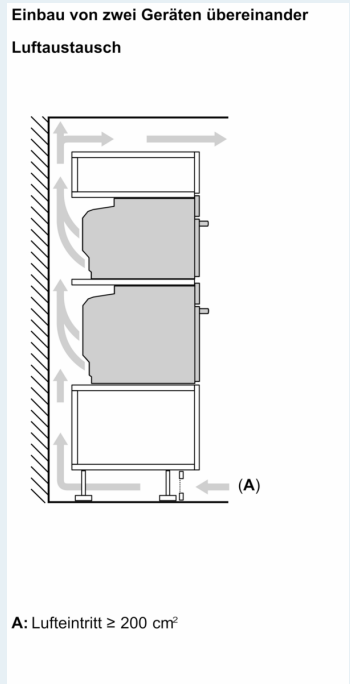

Technische Informationen

- Länge Netzkabel: 150 cm

- Nennspannung: 220 - 240 V
- Gesamtanschlusswert Elektro: 3.6 kW

Sicherheit

- Gerätemasse (HxBxT): 455 mm x 594 mm x 548 mm
- Nischenmasse (HxBxT): 450 mm - 455 mm x 560 mm - 568 mm x 550 mm
- „Masse und Einbauhinweise zu diesem Gerät gemäss technischer Zeichnung beachten“

iQ700, Einbau-Kompaktbackofen mit Mikrowellenfunktion, 60 x 45 cm, Weiss
CM724G1W1

Maßzeichnungen

Maßzeichnungen

Einbau mit einem Kochfeld.

Wird das Kompaktgerät unter einem Kochfeld eingebaut, muss folgende Arbeitsplattenstärke (ggf. inkl. Unterkonstruktion) beachtet werden.