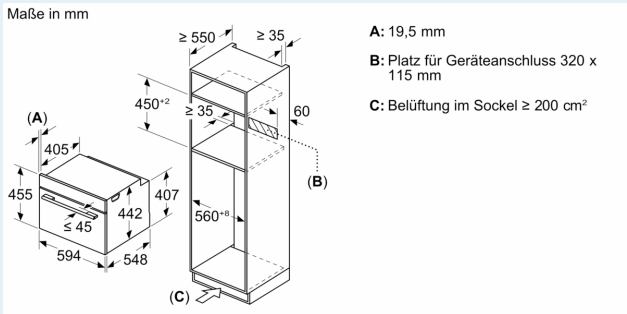

Technische Informationen

- Länge Netzkabel: 150 cm

- Nennspannung: 220 - 240 V
- Gesamtanschlusswert Elektro: 3.6 kW

Sicherheit

- Gerätemasse (HxBxT): 455 mm x 594 mm x 548 mm
- Nischenmasse (HxBxT): 450 mm - 455 mm x 560 mm - 568 mm x 550 mm
- „Masse und Einbauhinweise zu diesem Gerät gemäss technischer Zeichnung beachten“

iQ700, Einbau-Kompaktbackofen mit Mikrowellenfunktion, 60 x 45 cm, Weiss
CM724G1W1

Maßzeichnungen

Maßzeichnungen

Einbau mit einem Kochfeld.

Wird das Kompaktgerät unter einem Kochfeld eingebaut, muss folgende Arbeitsplattenstärke (ggf. inkl. Unterkonstruktion) beachtet werden.