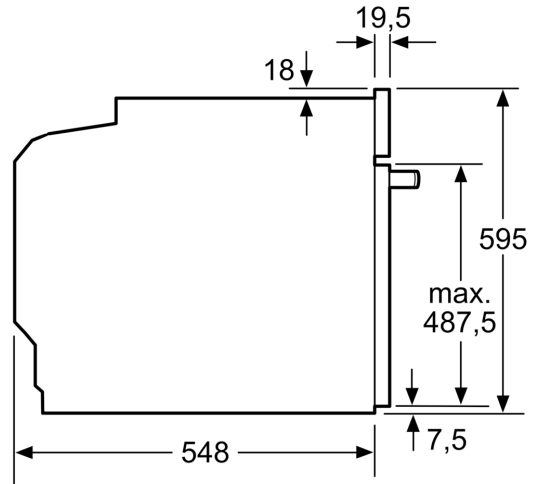

Ausstattung

Technische Daten

Bauform: Einbau
 Integriertes Reinigungssystem: Hydrolytisch, zum Teil katalytisch
 Min. Nischenmaße für Installation (H x B x T): 585-595 x 560-568 x 550 mm
 Abmessungen des Gerätes: 595 x 594 x 548 mm
 Abmessungen des verpackten Gerätes: 670 x 670 x 680 mm
 Material der Blende: Glas
 Material der Tür: Glas
 Nettogewicht: 35.8 kg
 Nettovolumen - Backrohr 1: 71 l
 Beheizungsarten: Großflächengrill, Heißluft sanft, Heißluft, Kleinflächengrill, Ober-/Unterhitze, Ober-/Unterhitze sanft, Pizzastufe, Sanftgaren, Tiefkühl spezial, Unterhitze, Umluftgrill, Vorwärmen, Warmhalten
 Backofenregelung: elektronisch
 Anzahl eingebauter Leuchten: 1
 Länge Netzkabel: 120.0 cm
 EAN-Nummer: 4242003901618
 Anzahl der Innenräume (2010/30/EC): 1
 Energieeffizienzklasse: A+
 Energieverbrauch pro Ober-/Unterhitze Zyklus (2010/30/EC): 0.87 kWh/Zyklus
 Energieverbrauch pro Heißluft-Zyklus (2010/30/EC): 0.69 kWh/Zyklus
 Energieeffizienzindex (2010/30/EC): 81.2 %
 Anschlusswert: 3600 W
 Absicherung: 16 A
 Spannung: 220-240 V
 Frequenz: 50; 60 Hz
 Steckerart: Schuko-/Gardy.m.Erdung
 Mitgeliefertes Zubehör: 1 x Backblech emailliert, 1 x Kombirost, 1 x Universalpfanne

Technische Informationen

- Länge Netzkabel: 120 cm
- Nennspannung: 220 - 240 V
- Gesamtanschlusswert Elektro: 3.6 kW
- Energieeffizienzklasse (gem. EU Nr. 65/2014): A+
- Energieverbrauch pro Zyklus im konventionellen Modus: 0.87 kWh

- Energieverbrauch pro Zyklus im Umluft-Modus: 0.69 kWh
- Zahl der Garräume: 1 Wärmequelle: elektrisch
Innenraumvolumen: 71 l

Sicherheit

- Gerätemasse (HxBxT): 595 mm x 594 mm x 548 mm
- Nischenmasse (HxBxT): 585 mm - 595 mm x 560 mm - 568 mm x 550 mm
- „Masse und Einbauhinweise zu diesem Gerät gemäss technischer Zeichnung beachten“

iQ700, Einbau-Backofen, 60 x 60 cm, Weiss
HB734G1W1

Maßzeichnungen

Masse in mm

Wird das Gerät unter einem Kochfeld eingebaut, muss folgende Arbeitsplattenstärke (ggf. inkl. Unterkonstruktion) beachtet werden.