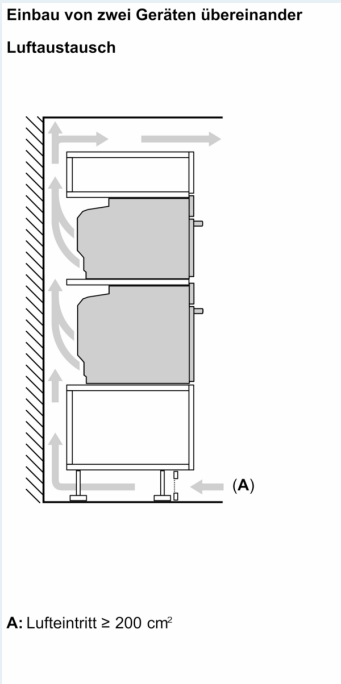

iQ700, Einbau-Backofen, 60 x 60 cm, Weiss
HB734G1W1

Maßzeichnungen

Masse in mm

Wird das Gerät unter einem Kochfeld eingebaut, muss folgende Arbeitsplattenstärke (ggf. inkl. Unterkonstruktion) beachtet werden.