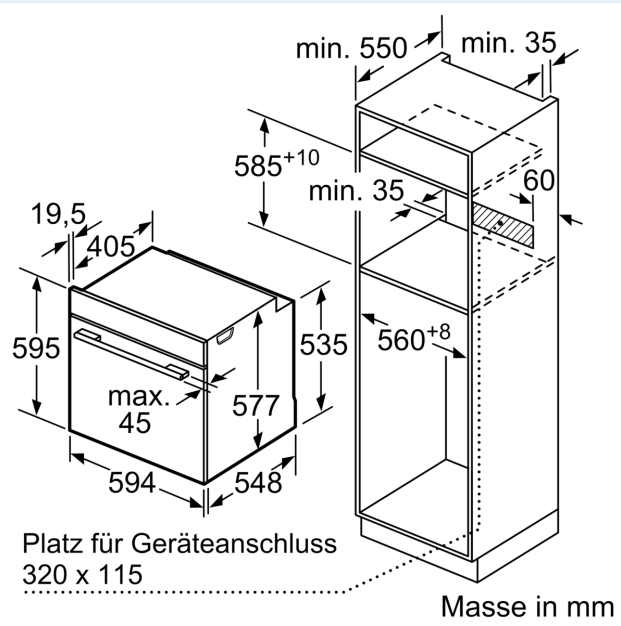

Ausstattung

Technische Daten

Bauform: Einbau
 Integriertes Reinigungssystem: Hydrolytisch, zum Teil katalytisch
 Min. Nischenmaße für Installation (H x B x T): 585-595 x 560-568 x 550 mm
 Abmessungen des Gerätes: 595 x 594 x 548 mm
 Abmessungen des verpackten Gerätes: 670 x 670 x 680 mm
 Material der Blende: Glas
 Material der Tür: Glas
 Nettogewicht: 35.8 kg
 Nettovolumen - Backrohr 1: 71 l
 Beheizungsarten: Großflächengrill, Heißluft sanft, Heißluft, Kleinflächengrill, Ober-/Unterhitze, Ober-/Unterhitze sanft, Pizzastufe, Sanftgaren, Tiefkühl spezial, Unterhitze, Umluftgrill, Vorwärmen, Warmhalten
 Backofenregelung: elektronisch
 Anzahl eingebauter Leuchten: 1
 Länge Netzkabel: 120.0 cm
 EAN-Nummer: 4242003901618
 Anzahl der Innenräume (2010/30/EC): 1
 Energieeffizienzklasse: A+
 Energieverbrauch pro Ober-/Unterhitze Zyklus (2010/30/EC): 0.87 kWh/Zyklus
 Energieverbrauch pro Heißluft-Zyklus (2010/30/EC): 0.69 kWh/Zyklus
 Energieeffizienzindex (2010/30/EC): 81.2 %
 Anschlusswert: 3600 W
 Absicherung: 16 A
 Spannung: 220-240 V
 Frequenz: 50; 60 Hz
 Steckerart: Schuko-/Gardy.m.Erdung
 Mitgeliefertes Zubehör: 1 x Backblech emailliert, 1 x Kombirost, 1 x Universalpfanne

- Energieverbrauch pro Zyklus im Umluft-Modus: 0.69 kWh
- Zahl der Garräume: 1 Wärmequelle: elektrisch
Innenraumvolumen: 71 l

Sicherheit

- Gerätemasse (HxBxT): 595 mm x 594 mm x 548 mm
- Nischenmasse (HxBxT): 585 mm - 595 mm x 560 mm - 568 mm x 550 mm
- „Masse und Einbauhinweise zu diesem Gerät gemäss technischer Zeichnung beachten“

iQ700, Einbau-Backofen, 60 x 60 cm, Weiss
HB734G1W1

Maßzeichnungen

Masse in mm

Wird das Gerät unter einem Kochfeld eingebaut, muss folgende Arbeitsplattenstärke (ggf. inkl. Unterkonstruktion) beachtet werden.