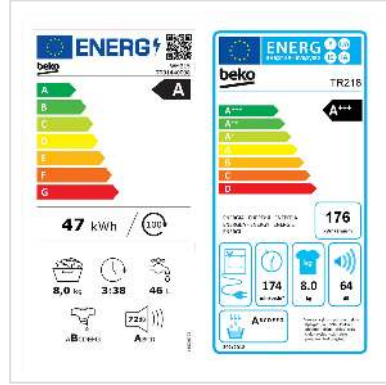

Beko Waschturm, WM215_TR218

Artikelnummer 04.07.0171
Hersteller Beko
Hersteller-Art.-Nr. WM215_TR218
EAN (Einzelstück) 7630049651685

Technische Daten

Hersteller	Beko
Produktgruppe	Waschen & Trocknen
Produkttyp	Waschturm
Farbe	weiß
Modellbezeichnung	WM215_TR218
Energieeffizienzklasse (A-G)	A
Jährlicher Energieverbrauch	177 kWh
Energieverbrauch für 100 Waschzyklen	62 kWh
Display	ja
Schleudereffizienzklasse	B
Restzeitanzeige	ja
Geräuschpegel Waschvorgang	64 dB
Geräuschpegel Schleudervorgang	71 dB

Farbgruppe	Weiss
Türfarbe	Schwarz
Höhe	1686 cm
Breite	60 cm
Tiefe	59 cm
Gewicht	112 kg
Verpackungshöhe	1765 mm
Verpackungsbreite	650 mm
Verpackungstiefe	650 mm
Paketgewicht	92.8 kg