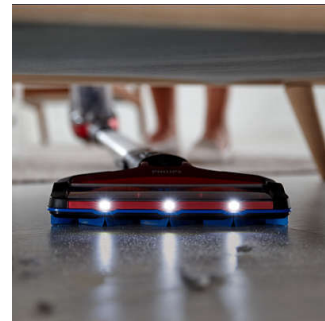

LED-Düse

Staub, Fusseln, Haare und Krümel sind mit der LED-Beleuchtung der SpeedPro Max Düse leicht zu erkennen und zu beseitigen. Die LED-Düse zeigt sogar versteckten Schmutz.