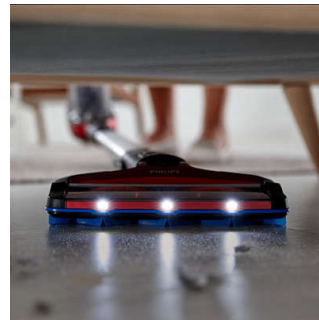

Brosse LED

Repérez et éliminez facilement la poussière, les peluches, les cheveux et les miettes grâce à l'éclairage LED intégré à la brosse du SpeedPro Max. La brosse LED révèle les saletés dissimulées.