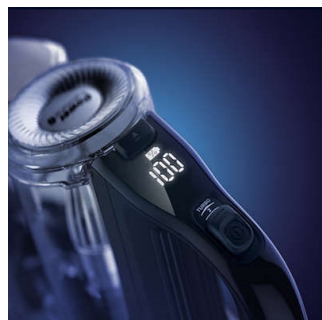

Le triple système de filtration renvoie uniquement de l'air propre vers le moteur, afin d'assurer un débit d'air élevé plus longtemps.

Smart Power Control

L'affichage numérique intelligent indique la vitesse et le niveau de charge. Il vous alerte également lorsqu'il est temps de nettoyer le filtre.