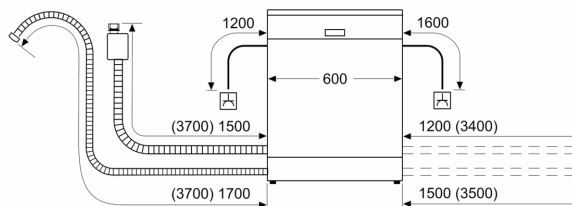

¹ Auf einer Skala der Energie-Effizienzklassen von A bis G

² Energieverbrauch in kWh pro 100 Zyklen (im Programm Eco 50 °C).

³ Wasserverbrauch in Litern pro Zyklus (im Programm Eco 50 °C)

⁴ Dauer des Programms Eco 50 °C

* Garantiebedingungen finden Sie unter www.bosch-home.com/ch/de/garantiebedingungen

**Serie 4, Vollintegrierter
Geschirrspüler, 60 cm, XXL,
VarioScharnier für besondere
Einbausituationen
SBH4ECX10E**

Maße in mm