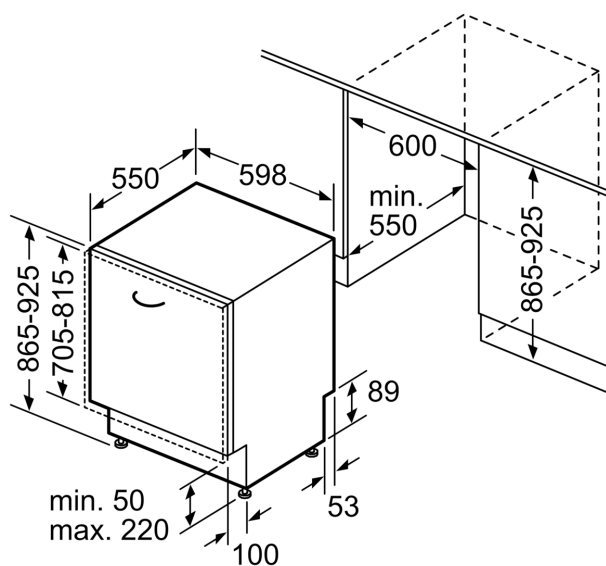

**Serie 4, Vollintegrierter
Geschirrspüler, 60 cm, XXL,
VarioScharnier für besondere
Einbausituationen
SBH4ECX10E**

Maße in mm

☆ Steckdose
( ) Werte mit Verlängerungssatz

Masse in mm